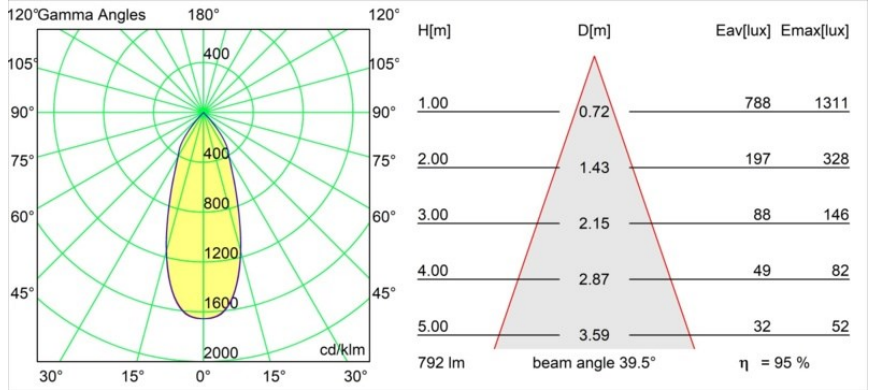

Distribution de Lumière & Schéma de Faisceau