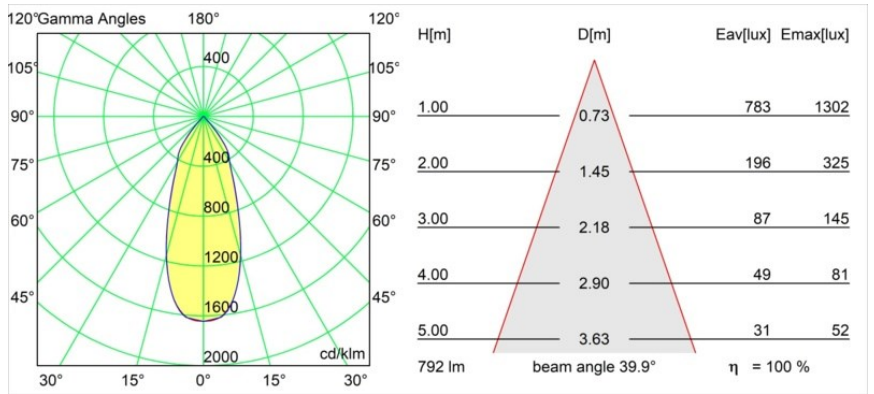

Lichtspreiding & Stralingsdiagram