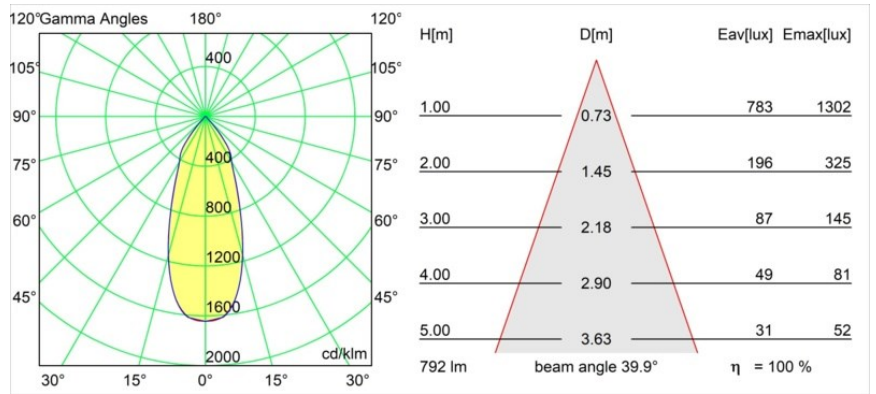

Lichtspreiding & Stralingsdiagram