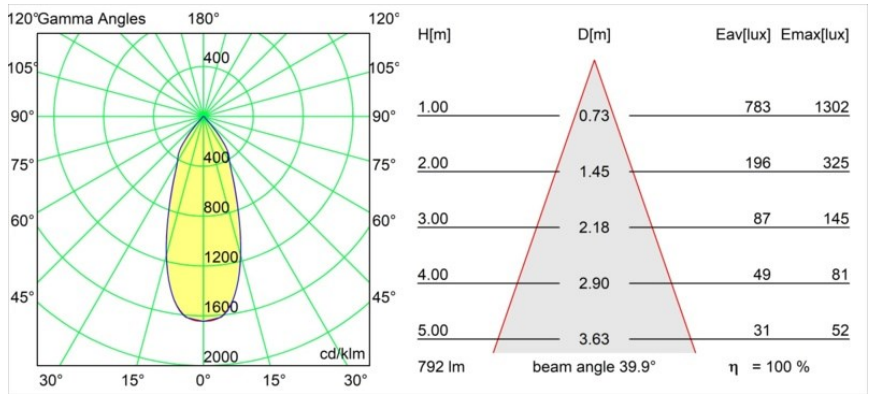

Light distribution & beam diagram