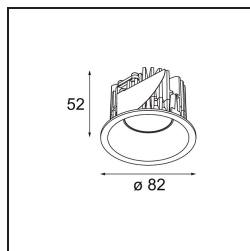

### Specifications

|                                      |                                       |
|--------------------------------------|---------------------------------------|
| Materiale                            | 12441309                              |
| Tipo di Sorgente                     | LED                                   |
| Tipologia LED                        | BRIDGELUX V8G8                        |
| Tecnologie LED                       | COB                                   |
| CRI                                  | Min. 90                               |
| Temperatura di colore della luce     | 4000K                                 |
| Vita utile                           | L80B10 @50.000 ore                    |
| Lampadina inclusa                    | Sì                                    |
| Numero di fonte luminosa             | 1                                     |
| Binning (SDCM)                       | 2                                     |
| Direzione della luce                 | Diretta                               |
| Ottiche                              | Riflettore                            |
| Fascio misurato (°)                  | 40,0                                  |
| Volt in ingresso                     | Necessario driver a corrente costante |
| Classificazione elettrica            | III                                   |
| Grado IP                             | 20                                    |
| Test filo a caldo (°C)               | 960                                   |
| Interno/Esterno                      | Interno                               |
| Applicazione                         | Soffitto, Parete                      |
| Montaggio                            | Incassato                             |
| Foro d'incasso (mm)                  | ø70                                   |
| Profondità di montaggio (mm)         | 100,0                                 |
| Orientabilità                        | Not Applicable                        |
| Distanza dall'oggetto illuminato (m) | 0,1                                   |
| Colore primario & Finitura primaria  | Bianco, Strutturata                   |
| Peso lordo (g)                       | 220,0                                 |
| Corrente di azionamento (mA)         | 350      500      700                 |
| Min. forward voltage (Vf)            | 13,2      13,7      14,2              |
| Max. forward voltage (Vf)            | 15,0      15,4      16,0              |
| Connected load (W)                   | 5,0      7,2      10,6                |
| Flusso luminoso per lampade (lm)     | 630      792      1018                |
| Efficienza (lm/W)                    | 126      110      96                  |
| Livello abbagliamento                | 17      17      19                    |