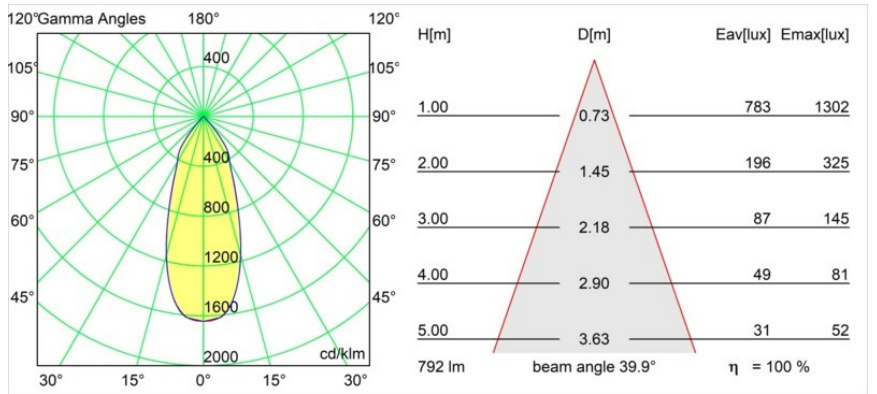

Distribution de Lumière & Schéma de Faisceau