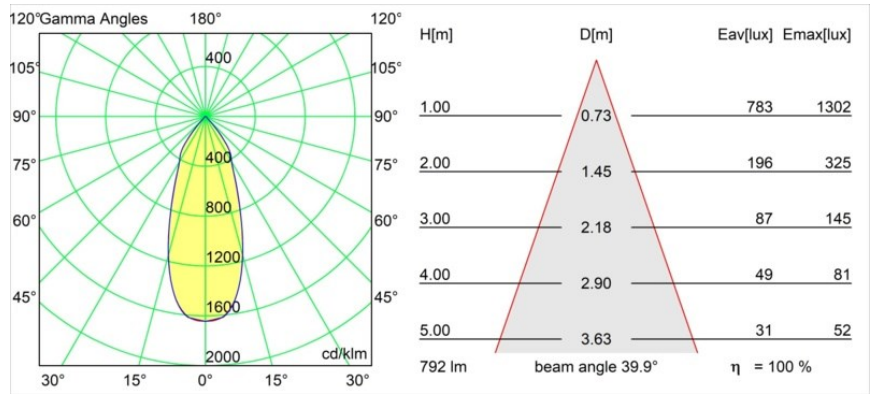

Light distribution & beam diagram