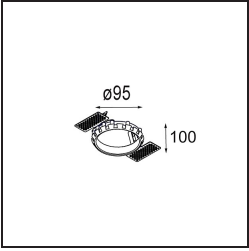

**Accesorios Instalación**

- 10889830** Installation Housing 192x190x130

- 12290130** Plaster Kit 190X190 - 70 1x

**12291030** Plaster Kit 210x190 - 70 2x

**12500230** Ring Recessed 82 1x

Choose a required accessory