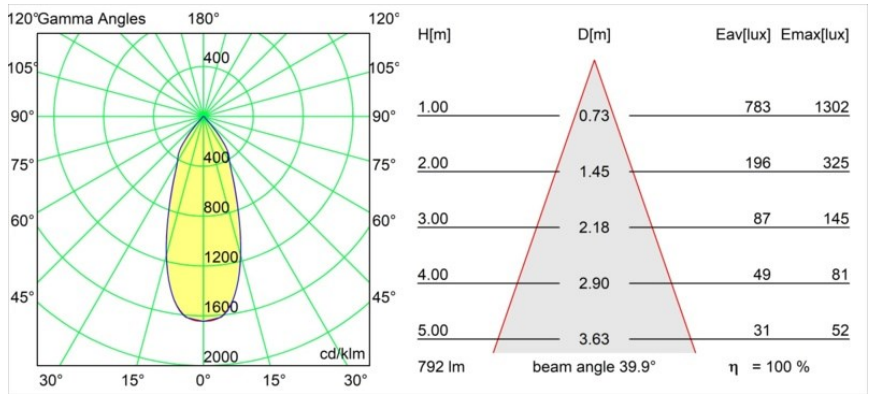

---

Índice de deslumbramiento	17	17	19
Remark	• 3500K bajo pedido		

---

**TM30 & CRI diagram**

**Light distribution & beam diagram**

Diagrams

**Accesorios Decorativo**

- 12500032** Mask Smart 82 1x Black Structure
- 12500009** Mask Smart 82 1x White Structure
- 12500046** Mask Smart 82 1x Gold Matt
- 12500015** Mask Smart 82 1x Champagne Brushed
- 12500014** Mask Smart 82 1x Bronze Brushed
- 12500043** Mask Smart 82 1x Black Brushed
- 12500016** Mask Smart 82 1x Silver Bronze Brushed