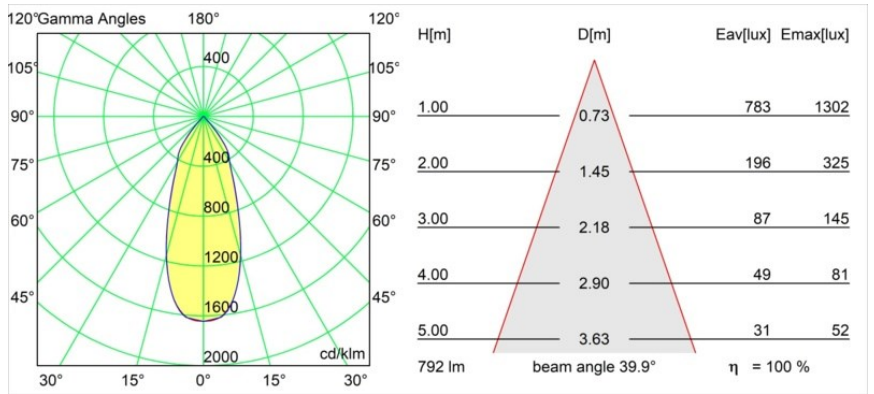

Lichtverteilung und Lichtverteilungskurve