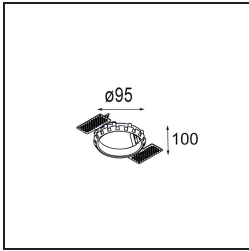

Montagezubehör

- 10889830** Installation Housing 192x190x130

- 12290130** Plaster Kit 190X190 - 70 1x

12291030 Plaster Kit 210x190 - 70 2x

12500230 Ring Recessed 82 1x

Wählen Sie das benötigte Zubehör