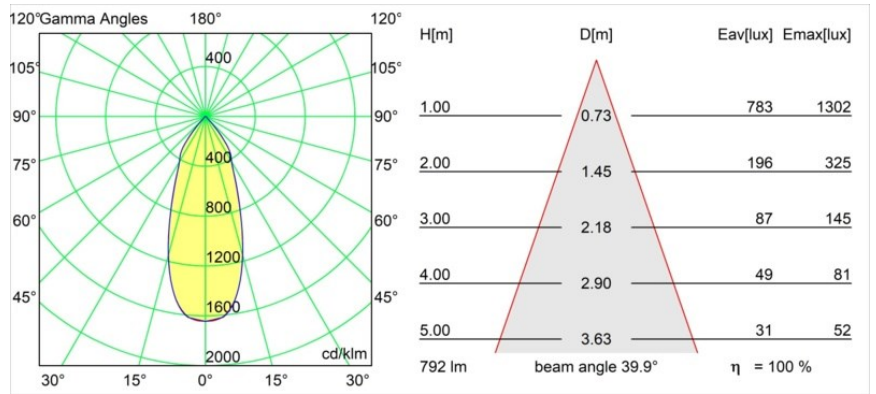

Lichtverteilung und Lichtverteilungskurve