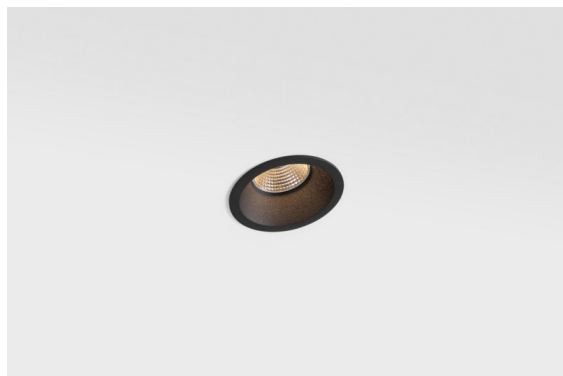

Datum
Klant
Project
Soort

Smart Lotis Recessed 82 1x LED 4000K Flood DE Black Structure

Specificaties

Materiaal	12441332
Type Lichtbron	LED
LED type	BRIDGELUX V8G8
LED technologie	Led-COB
CRI	Min. 90
Kleurtemperatuur	4000K
Levensduur	L80B10 bij 50.000 Uur
Lamp inbegrepen	Ja
Aantal Lichtbronnen	1
Binning (SDCM)	2
Lichtrichting	Omlaag
Optisch	Reflector
Gemeten gradenbundel (°)	40,0
Ingangsspanning	Aandrijving Gelijkstroom Vereist
Elektriciteitsklasse	III
IP-klasse	20
Gloeidraadtest (°C)	960
Binnen/Buiten	Binnen
Toepassing	Plafond, Wand
Montage	Inbouw
Inbouwopening (mm)	ø70
Montagediepte (mm)	100,0
Verstelbaarheid	Not Applicable
Afstand tot Verlicht Voorwerp (m)	0,1
Primaire Kleur & Primaire Afwerking	Zwart, Structuur
Brutogewicht (g)	220,0
Stroom driver (mA)	350 500 700
Min. forward voltage (Vf)	13,2 13,7 14,2
Max. forward voltage (Vf)	15,0 15,4 16,0
Connected load (W)	5,0 7,2 10,6
Lumenoutput per lampunit (lm)	581 730 939
Efficiëntie (lm/W)	116 101 89
UGR	15 16 17
Opmerking	• 3500K op verzoek

De 3 originele ontwerpen, Smart Kup, Lotis en Cake, stelen nog steeds de harten van interieurontwerpers. Dat geldt trouwens voor de hele Smart familie. De toegankelijkheid en extreme veelzijdigheid van Smart passen bij nagenoeg elke opstelling. Combineer accentverlichting, op- en neerwaarts, vast of verstelbaar, een mozaïek van vormen, formaten, kleuren en montageopties, en creëer een speelse opstelling.

TM30 & CRI Diagrammen

Lichtspreiding & Stralingsdiagram

Decoratieve Accessoires

- 12500032** Mask Smart 82 1x Black Structure
- 12500009** Mask Smart 82 1x White Structure
- 12500046** Mask Smart 82 1x Gold Matt
- 12500015** Mask Smart 82 1x Champagne Brushed
- 12500014** Mask Smart 82 1x Bronze Brushed
- 12500043** Mask Smart 82 1x Black Brushed
- 12500016** Mask Smart 82 1x Silver Bronze Brushed