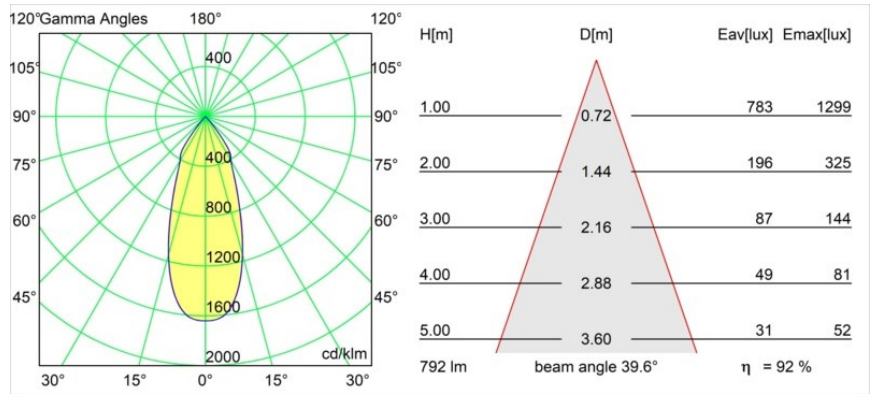

Lichtspreiding & Stralingsdiagram