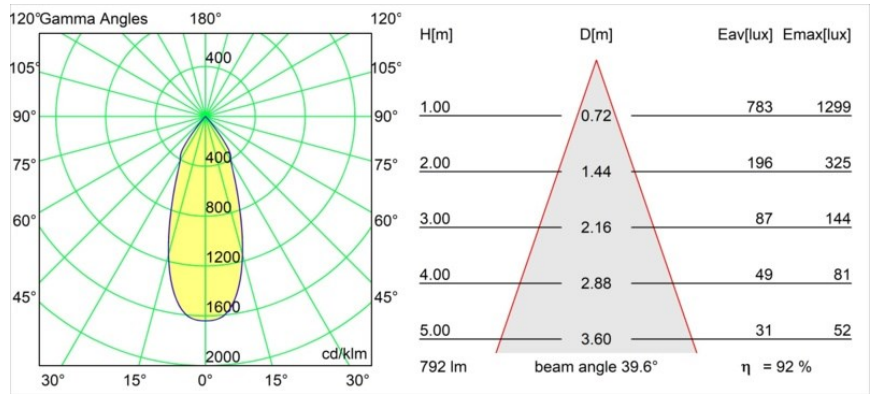

Distribution de Lumière & Schéma de Faisceau