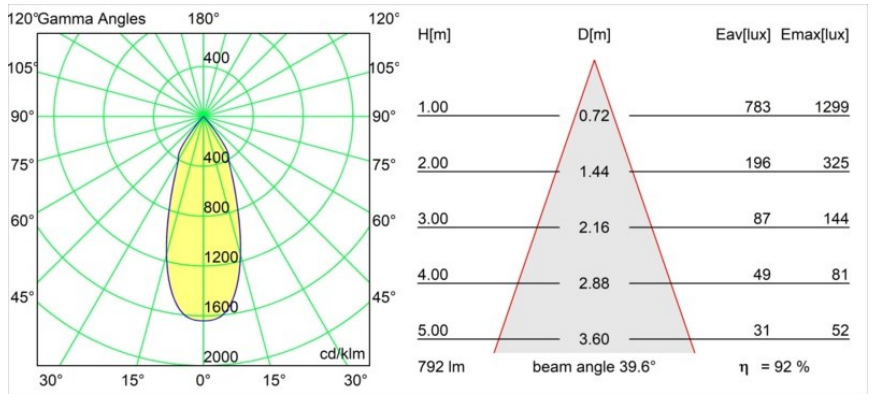

---

Índice de deslumbramiento	15	16	17
------------------------------	----	----	----

---

Remark	• 3500K bajo pedido
--------	---------------------

---

**TM30 & CRI diagram**

**Light distribution & beam diagram**