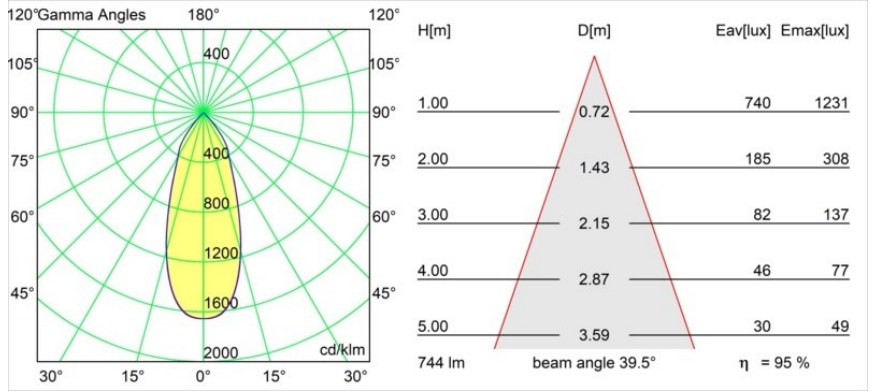

---

Commentaire

- 3500K sur demande
-

**TM30 & CRI diagrammes**

**Distribution de Lumière & Schéma de Faisceau**

Diagrammes

**Accessoires d'Eclairage décoratives**

- 12500032** Mask Smart 82 1x Black Structure
- 12500009** Mask Smart 82 1x White Structure
- 12500046** Mask Smart 82 1x Gold Matt
- 12500015** Mask Smart 82 1x Champagne Brushed
- 12500014** Mask Smart 82 1x Bronze Brushed
- 12500043** Mask Smart 82 1x Black Brushed
- 12500016** Mask Smart 82 1x Silver Bronze Brushed