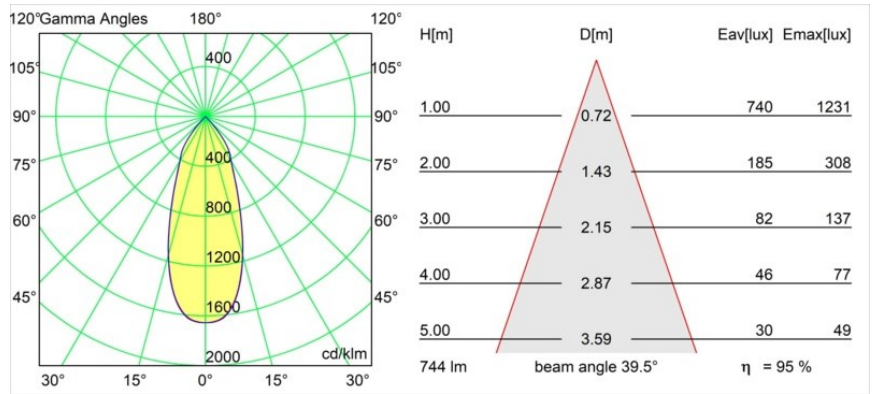

Light distribution & beam diagram