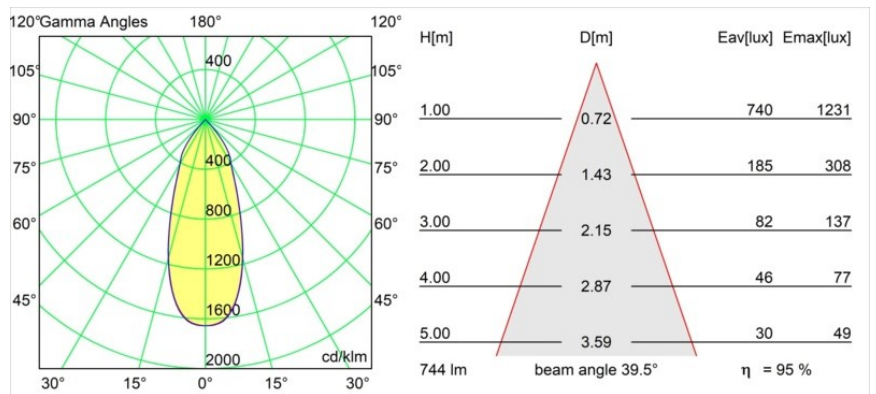

Lichtverteilung und Lichtverteilungskurve