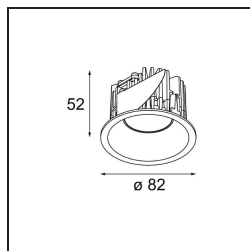

### Specificaties

Materiaal	12441232
Type Lichtbron	LED
LED type	BRIDGELUX V8G8
LED technologie	Led-COB
CRI	Min. 90
Kleurtemperatuur	2700K
Levensduur	L80B10 bij 50.000 Uur
Lamp inbegrepen	Ja
Aantal Lichtbronnen	1
Binning (SDCM)	2
Lichtrichting	Omlaag
Optisch	Reflector
Gemeten gradenbundel (°)	40,0
Ingangsspanning	Aandrijving Gelijkstroom Vereist
Elektriciteitsklasse	III
IP-klasse	20
Gloeidraadtest (°C)	960
Binnen/Buiten	Binnen
Toepassing	Plafond, Wand
Montage	Inbouw
Inbouwopening (mm)	ø70
Montagediepte (mm)	100,0
Verstelbaarheid	Not Applicable
Afstand tot Verlicht Voorwerp (m)	0,1
Primaire Kleur & Primaire Afwerking	Zwart, Structuur
Brutogewicht (g)	220,0
Stroom driver (mA)	350      500      700
Min. forward voltage (Vf)	13,2      13,7      14,2
Max. forward voltage (Vf)	15,0      15,4      16,0
Connected load (W)	5,0      7,2      10,6
Lumenoutput per lampunit (lm)	511      686      881
Efficiëntie (lm/W)	102      95      83
UGR	14      15      17
Opmerking	• 3500K op verzoek