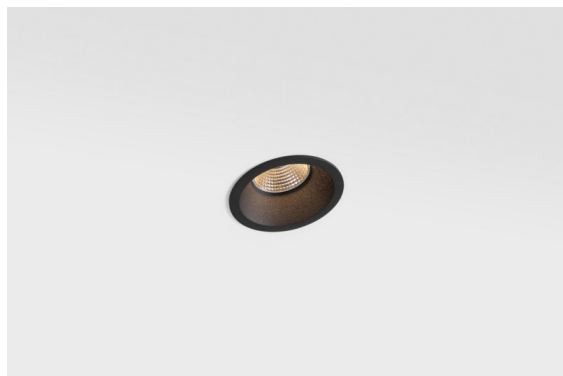

Datum
Klant
Project
Soort

Smart Lotis Recessed 82 1x LED 2700K Flood DE Black Structure

Specificaties

Materiaal	12441232
Type Lichtbron	LED
LED type	BRIDGELUX V8G8
LED technologie	Led-COB
CRI	Min. 90
Kleurtemperatuur	2700K
Levensduur	L80B10 bij 50.000 Uur
Lamp inbegrepen	Ja
Aantal Lichtbronnen	1
Binning (SDCM)	2
Lichtrichting	Omlaag
Optisch	Reflector
Gemeten gradenbundel (°)	40,0
Ingangsspanning	Aandrijving Gelijkstroom Vereist
Elektriciteitsklasse	III
IP-klasse	20
Gloeidraadtest (°C)	960
Binnen/Buiten	Binnen
Toepassing	Plafond, Wand
Montage	Inbouw
Inbouwopening (mm)	ø70
Montagediepte (mm)	100,0
Verstelbaarheid	Not Applicable
Afstand tot Verlicht Voorwerp (m)	0,1
Primaire Kleur & Primaire Afwerking	Zwart, Structuur
Brutogewicht (g)	220,0
Stroom driver (mA)	350 500 700
Min. forward voltage (Vf)	13,2 13,7 14,2
Max. forward voltage (Vf)	15,0 15,4 16,0
Connected load (W)	5,0 7,2 10,6
Lumenoutput per lampunit (lm)	511 686 881
Efficiëntie (lm/W)	102 95 83
UGR	14 15 17
Opmerking	• 3500K op verzoek

De 3 originele ontwerpen, Smart Kup, Lotis en Cake, stelen nog steeds de harten van interieurontwerpers. Dat geldt trouwens voor de hele Smart familie. De toegankelijkheid en extreme veelzijdigheid van Smart passen bij nagenoeg elke opstelling. Combineer accentverlichting, op- en neerwaarts, vast of verstelbaar, een mozaïek van vormen, formaten, kleuren en montageopties, en creëer een speelse opstelling.

TM30 & CRI Diagrammen

Lichtspreiding & Stralingsdiagram

Diagrammen

Decoratieve Accessoires

- 12500032** Mask Smart 82 1x Black Structure
- 12500009** Mask Smart 82 1x White Structure
- 12500046** Mask Smart 82 1x Gold Matt
- 12500015** Mask Smart 82 1x Champagne Brushed
- 12500014** Mask Smart 82 1x Bronze Brushed
- 12500043** Mask Smart 82 1x Black Brushed
- 12500016** Mask Smart 82 1x Silver Bronze Brushed