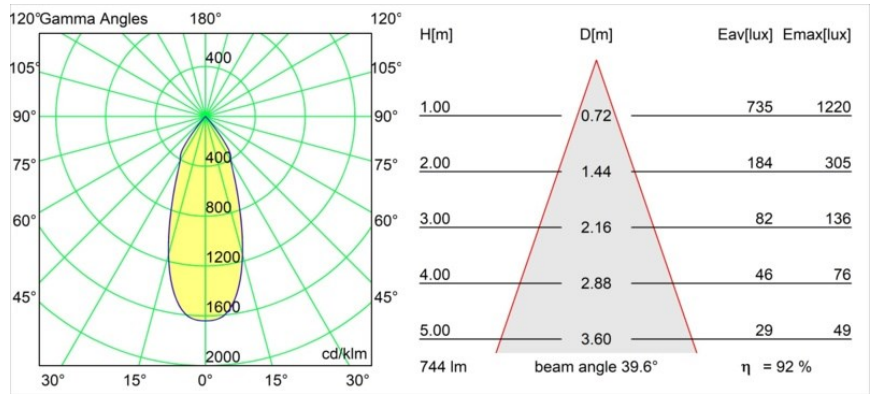

Lichtspreiding & Stralingsdiagram