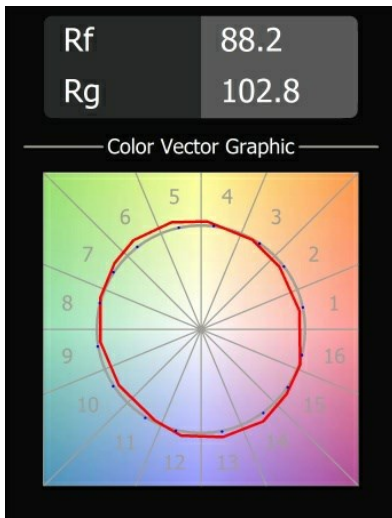

TM30 & CRI Diagrammen