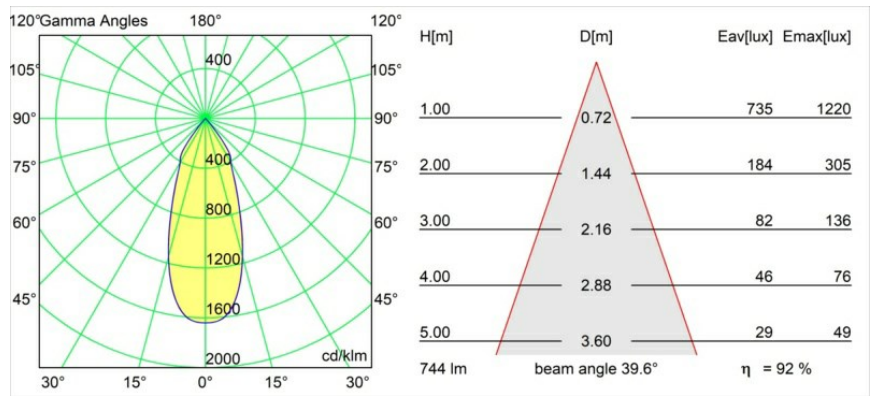

Lichtspreading & Stralingsdiagram