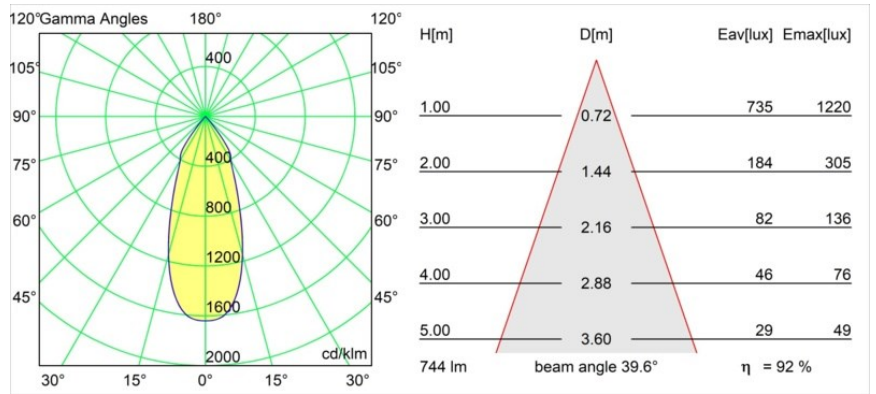

Light distribution & beam diagram