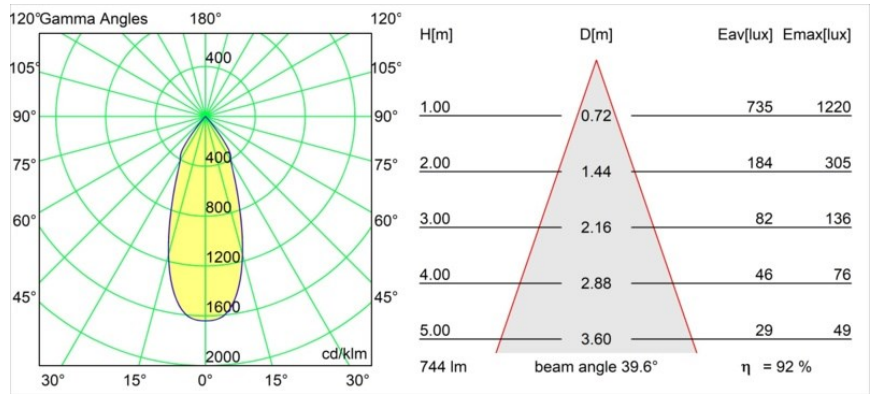

Lichtverteilung und Lichtverteilungskurve