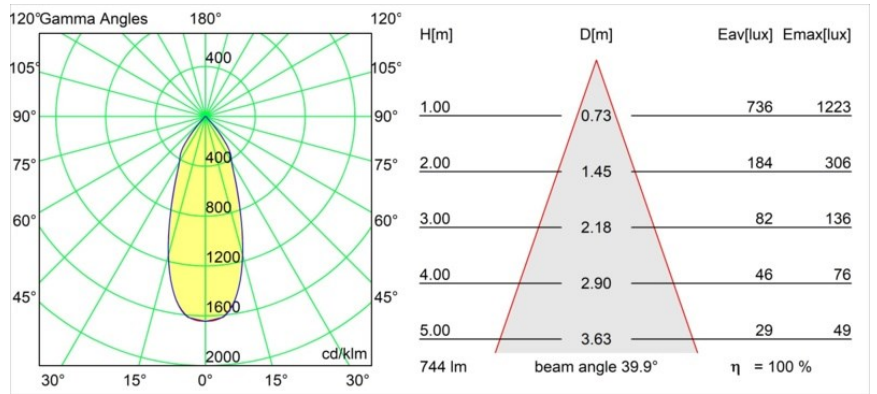

Lichtspreiding & Stralingsdiagram