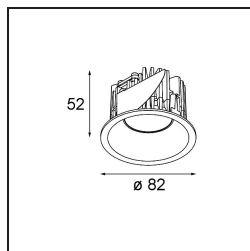

Datum
Klant
Project
Soort

Smart Lotis Recessed 82 1x LED 2700K Flood DE White Structure

Specificaties

Materiaal	12441209
Type Lichtbron	LED
LED type	BRIDGELUX V8G8
LED technologie	Led-COB
CRI	Min. 90
Kleurtemperatuur	2700K
Levensduur	L80B10 bij 50.000 Uur
Lamp inbegrepen	Ja
Aantal Lichtbronnen	1
Binning (SDCM)	2
Lichtrichting	Omlaag
Optisch	Reflector
Gemeten gradenbundel (°)	40,0
Ingangsspanning	Aandrijving Gelijkstroom Vereist
Elektriciteitsklasse	III
IP-klasse	20
Gloeidraadtest (°C)	960
Binnen/Buiten	Binnen
Toepassing	Plafond, Wand
Montage	Inbouw
Inbouwopening (mm)	ø70
Montagediepte (mm)	100,0
Verstelbaarheid	Not Applicable
Afstand tot Verlicht Voorwerp (m)	0,1
Primaire Kleur & Primaire Afwerking	Wit, Structuur
Brutogewicht (g)	220,0
Stroom driver (mA)	350 500 700
Min. forward voltage (Vf)	13,2 13,7 14,2
Max. forward voltage (Vf)	15,0 15,4 16,0
Connected load (W)	5,0 7,2 10,6
Lumenoutput per lampunit (lm)	554 744 956
Efficiëntie (lm/W)	111 103 90
UGR	16 17 19
Opmerking	• 3500K op verzoek