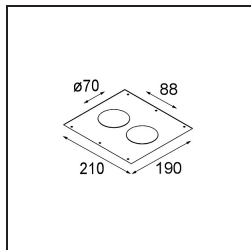

Installatie Accessoires

- 10889830** Installation Housing 192x190x130

- 12290130** Plaster Kit 190X190 - 70 1x

12291030 Plaster Kit 210x190 - 70 2x

12500230 Ring Recessed 82 1x

■ Kies een vereist accessoire