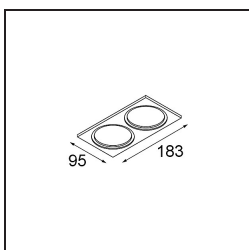

TM30 & CRI Diagrammen

Lichtspreiding & Stralingsdiagram

Decoratieve Accessoires

- 12500032** Mask Smart 82 1x Black Structure
- 12500009** Mask Smart 82 1x White Structure
- 12500046** Mask Smart 82 1x Gold Matt
- 12500015** Mask Smart 82 1x Champagne Brushed
- 12500014** Mask Smart 82 1x Bronze Brushed
- 12500043** Mask Smart 82 1x Black Brushed
- 12500016** Mask Smart 82 1x Silver Bronze Brushed