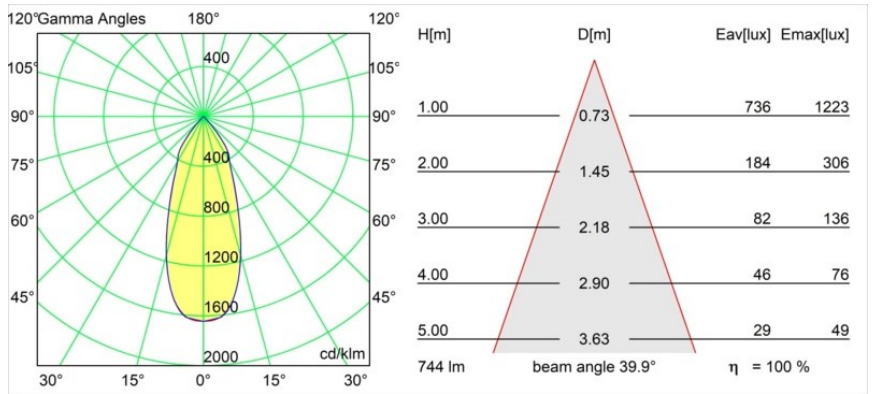

Light distribution & beam diagram