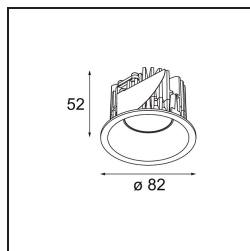

Specifications

Materiale	12441209		
Tipo di Sorgente	LED		
Tipologia LED	BRIDGELUX V8G8		
Tecnologie LED	COB		
CRI	Min. 90		
Temperatura di colore della luce	2700K		
Vita utile	L80B10 @50.000 ore		
Lampadina inclusa	Sì		
Numero di fonte luminosa	1		
Binning (SDCM)	2		
Direzione della luce	Diretta		
Ottiche	Riflettore		
Fascio misurato (°)	40,0		
Volt in ingresso	Necessario driver a corrente costante		
Classificazione elettrica	III		
Grado IP	20		
Test filo a caldo (°C)	960		
Interno/Esterno	Interno		
Applicazione	Soffitto, Parete		
Montaggio	Incassato		
Foro d'incasso (mm)	ø70		
Profondità di montaggio (mm)	100,0		
Orientabilità	Not Applicable		
Distanza dall'oggetto illuminato (m)	0,1		
Colore primario & Finitura primaria	Bianco, Strutturata		
Peso lordo (g)	220,0		
Corrente di azionamento (mA)	350	500	700
Min. forward voltage (Vf)	13,2	13,7	14,2
Max. forward voltage (Vf)	15,0	15,4	16,0
Connected load (W)	5,0	7,2	10,6
Flusso luminoso per lampade (lm)	554	744	956
Efficienza (lm/W)	111	103	90
Livello abbagliamento	16	17	19