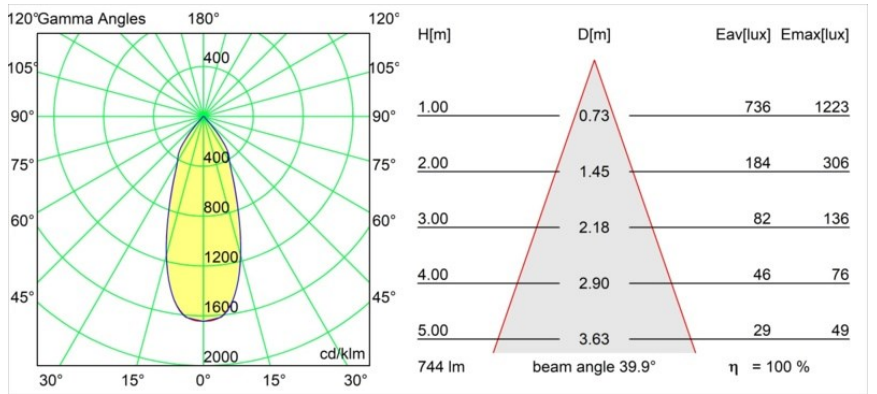

---

Commentaire

- 3500K sur demande
-

**TM30 & CRI diagrammes**

**Distribution de Lumière & Schéma de Faisceau**

**Accessoires d'Eclairage décoratives**

- 12500032** Mask Smart 82 1x Black Structure
- 12500009** Mask Smart 82 1x White Structure
- 12500046** Mask Smart 82 1x Gold Matt
- 12500015** Mask Smart 82 1x Champagne Brushed
- 12500014** Mask Smart 82 1x Bronze Brushed
- 12500043** Mask Smart 82 1x Black Brushed
- 12500016** Mask Smart 82 1x Silver Bronze Brushed