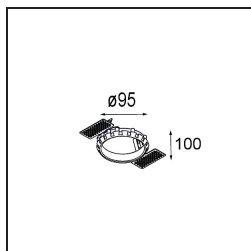

**Accessoires d'Eclairage d'installation**

- 10889830** Installation Housing 192x190x130

- 12290130** Plaster Kit 190X190 - 70 1x

**12291030** Plaster Kit 210x190 - 70 2x

**12500230** Ring Recessed 82 1x

■ Choisir un accessoire requis