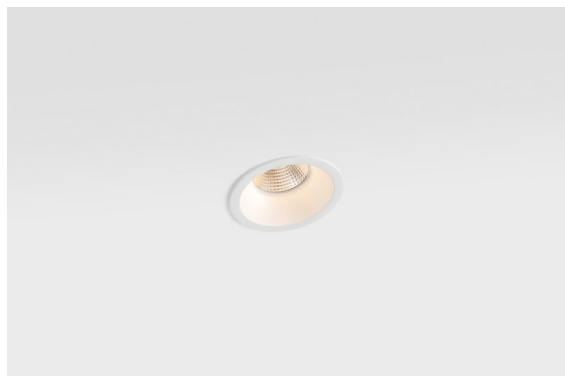

Date
Client
Projet
Type

*Smart Lotis Recessed 82 1x LED 2700K Flood DE White Structure*

**Caractéristiques**

Matériaux	12441209
Type de Source Lumineuse	LED
Type de LED	BRIDGELUX V8G8
Technologie LED	LED COB
CRI	Min. 90
Température de Couleur	2700K
Durée de Vie	L80B10 à 50 000 heures
Ampoule incluse	Oui
Nombre de Sources Lumineuses	1
Groupement (SDCM)	2
Direction de la Lumière	Bas
Optique	Réflecteur
Faisceau mesuré (°)	40,0
Tension d'Entrée	Driver à Courant Constant Requis
Classe Électrique	III
Indice de protection IP	20
Essai au fil incandescent (°C)	960
Intérieur/extérieur	Intérieur
Application	Plafond, Mur
Montage	Encastré
Taille de découpe (mm)	ø70
Profondeur de montage (mm)	100,0
Ajustabilité	Not Applicable
Distance avec l'Objet Éclairé (m)	0,1
Couleur Principale & Finition Principale	Blanc, Structure
Poids brut (g)	220,0
Courant du driver (mA)	350      500      700
Min. forward voltage (Vf)	13,2      13,7      14,2
Max. forward voltage (Vf)	15,0      15,4      16,0
Connected load (W)	5,0      7,2      10,6
Flux lumineux par lampe (lm)	554      744      956
Efficacité (lm/W)	111      103      90
UGR	16      17      19

Les 3 designs originaux, Smart Kup, Lotis et Cake, parviennent toujours à ravir les cœurs des designers d'intérieur. Et cela vaut pour la famille Smart entière. L'accessibilité et l'extrême polyvalence de Smart conviendront à n'en pas douter à toute création. Mélangez et associez l'éclairage d'ambiance, vers le haut et vers le bas, fixe ou réglable, une mosaïque de formes, de tailles, de couleurs et d'options de montage, et créez une installation fantaisiste.