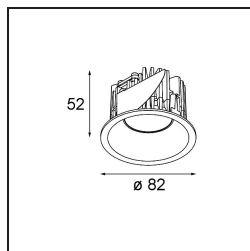

Date
Client
Projet
Type

*Smart Lotis Recessed 82 1x LED 2700K Flood DE White Structure*

**Caractéristiques**

Matériaux	12441209
Type de Source Lumineuse	LED
Type de LED	BRIDGELUX V8G8
Technologie LED	LED COB
CRI	Min. 90
Température de Couleur	2700K
Durée de Vie	L80B10 à 50 000 heures
Ampoule incluse	Oui
Nombre de Sources Lumineuses	1
Groupement (SDCM)	2
Direction de la Lumière	Bas
Optique	Réflecteur
Faisceau mesuré (°)	40,0
Tension d'Entrée	Driver à Courant Constant Requis
Classe Électrique	III
Indice de protection IP	20
Essai au fil incandescent (°C)	960
Intérieur/extérieur	Intérieur
Application	Plafond, Mur
Montage	Encastré
Taille de découpe (mm)	ø70
Profondeur de montage (mm)	100,0
Ajustabilité	Not Applicable
Distance avec l'Objet Éclairé (m)	0,1
Couleur Principale & Finition Principale	Blanc, Structure
Poids brut (g)	220,0
Courant du driver (mA)	350      500      700
Min. forward voltage (Vf)	13,2      13,7      14,2
Max. forward voltage (Vf)	15,0      15,4      16,0
Connected load (W)	5,0      7,2      10,6
Flux lumineux par lampe (lm)	554      744      956
Efficacité (lm/W)	111      103      90
UGR	16      17      19