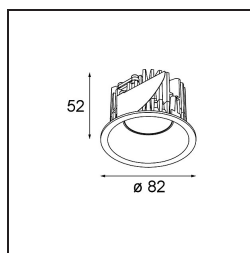

Datum
Kunde
Projekt
Art

Smart Lotis Recessed 82 1x LED 2700K Flood DE White Structure

Spezifikationen

Material	12441209
Typ der Lichtquelle	LED
LED Typ	BRIDGELUX V8G8
LED-Technologie	COB-LED
CRI	Min. 90
Farbtemperatur	2700K
Lebensdauer	L80 B10 bei 50.000 Stunden
Leuchtmittel enthalten	Ja
Anzahl Lichtquellen	1
Binning (SDCM)	2
Lichtrichtung	Abwärts
Optik	Reflektor
Gemessene Abstrahlwinkel (°)	40,0
Eingangsspannung	Konstantstrom-Treiber erforderlich
Schutzklasse	III
Schutzart	20
Glühdrahtprüfung (°C)	960
Innen/Außen	Innen
Anwendung	Decke, Wand
Montage	Einbau
Ausschnittgröße (mm)	ø70
Einbautiefe (mm)	100,0
Verstellbarkeit	Not Applicable
Abstand zum beleuchteten Objekt (m)	0,1
Primärfarbe & Primäres Finish	Weiß, Strukturiert
Bruttogewicht (g)	220,0
Antriebsstrom (mA)	350 500 700
Min. forward voltage (Vf)	13,2 13,7 14,2
Max. forward voltage (Vf)	15,0 15,4 16,0
Connected load (W)	5,0 7,2 10,6
Lichtstrom pro Lampe (lm)	554 744 956
Effizienz (lm/W)	111 103 90
UGR	16 17 19
Bemerkung	• 3500K auf Anfrage