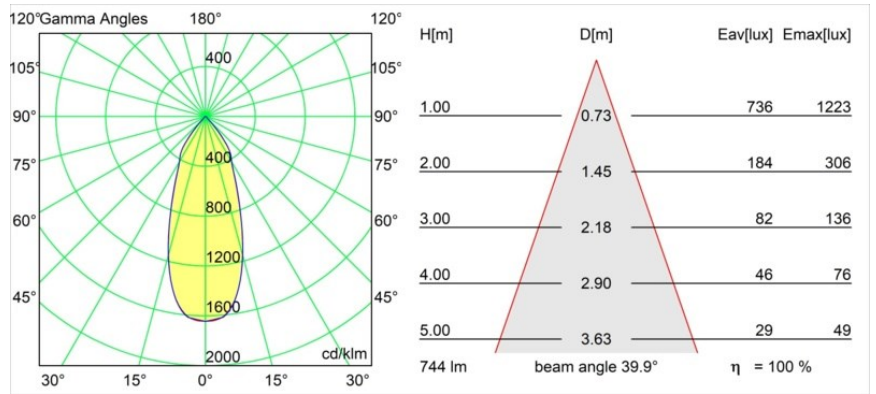

Lichtverteilung und Lichtverteilungskurve