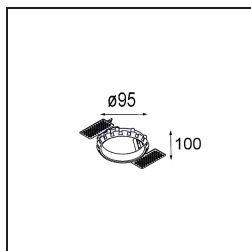

Montagezubehör

- 10889830** Installation Housing 192x190x130

- 12290130** Plaster Kit 190X190 - 70 1x

12291030 Plaster Kit 210x190 - 70 2x

12500230 Ring Recessed 82 1x

Wählen Sie das benötigte Zubehör