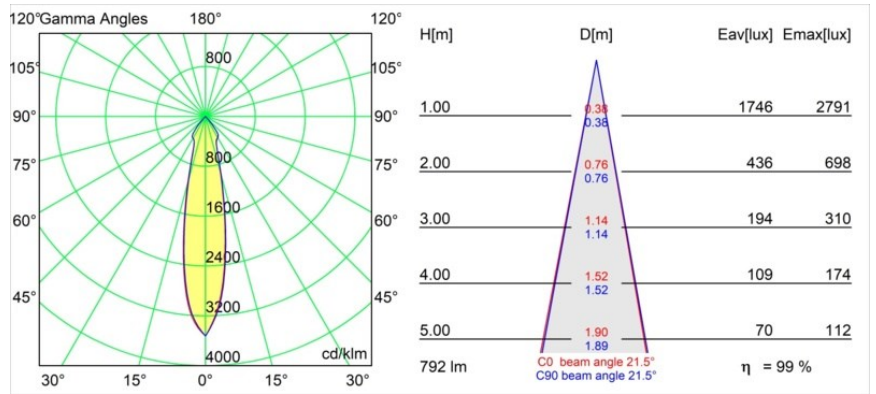

Lichtspreiding & Stralingsdiagram