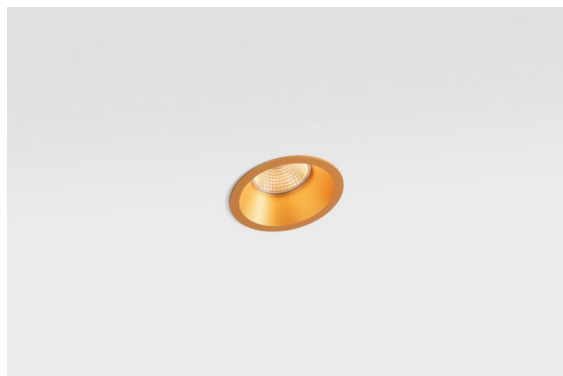

Datum
Klant
Project
Soort

Smart Lotis Recessed 82 1x LED 4000K Medium DE Gold Matt

Specificaties

Materiaal	12441146
Type Lichtbron	LED
LED type	BRIDGELUX V8G8
LED technologie	Led-COB
CRI	Min. 90
Kleurtemperatuur	4000K
Levensduur	L80B10 bij 50.000 Uur
Lamp inbegrepen	Ja
Aantal Lichtbronnen	1
Binning (SDCM)	2
Lichtrichting	Omlaag
Optisch	Reflector
Gemeten gradenbundel (°)	22,0
Ingangsspanning	Aandrijving Gelijkstroom Vereist
Elektriciteitsklasse	III
IP-klasse	20
Gloeidraadtest (°C)	960
Binnen/Buiten	Binnen
Toepassing	Plafond, Wand
Montage	Inbouw
Inbouwopening (mm)	ø70
Montagediepte (mm)	100,0
Verstelbaarheid	Not Applicable
Afstand tot Verlicht Voorwerp (m)	0,1
Primaire Kleur & Primaire Afwerking	Goud, Mat
Brutogewicht (g)	220,0
Stroom driver (mA)	350 500 700
Min. forward voltage (Vf)	13,2 13,7 14,2
Max. forward voltage (Vf)	15,0 15,4 16,0
Connected load (W)	5,0 7,2 10,6
Lumenoutput per lampunit (lm)	627 789 1014
Efficiëntie (lm/W)	125 110 96
UGR	16 17 18
Opmerking	• 3500K op verzoek

De 3 originele ontwerpen, Smart Kup, Lotis en Cake, stelen nog steeds de harten van interieurontwerpers. Dat geldt trouwens voor de hele Smart familie. De toegankelijkheid en extreme veelzijdigheid van Smart passen bij nagenoeg elke opstelling. Combineer accentverlichting, op- en neerwaarts, vast of verstelbaar, een mozaïek van vormen, formaten, kleuren en montageopties, en creëer een speelse opstelling.