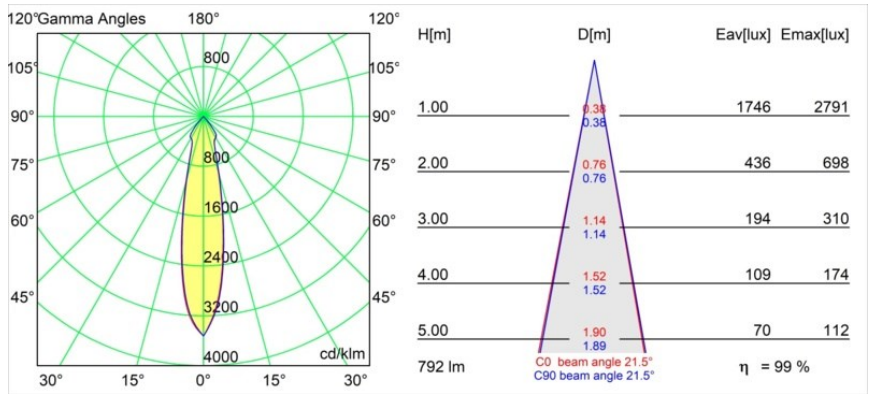

Light distribution & beam diagram