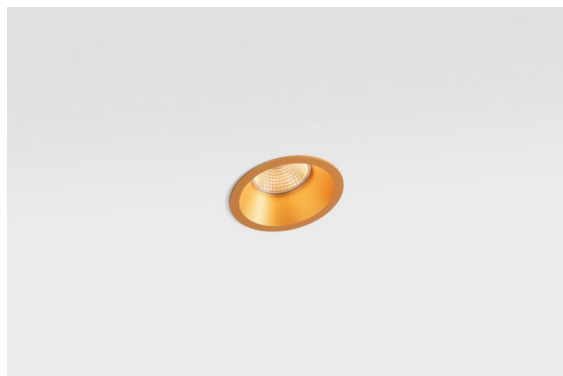

Date
Customer
Project
Type

*Smart Lotis Recessed 82 1x LED 4000K Medium DE Gold Matt*

I 3 originali design Smart (Kup, Lotis e Cake) riescono ancora a rubare il cuore degli interior designer. E questo vale per tutta la famiglia Smart. L'accessibilità e l'estrema versatilità di Smart sono adatte a qualsiasi espressione. Mescola e abbina luci d'accento, up e downlight, fisse o regolabili, un mosaico di forme, dimensioni, colori e opzioni di montaggio e crea un'installazione giocosa.

### Specifications

Materiale	12441146
Tipo di Sorgente	LED
Tipologia LED	BRIDGELUX V8G8
Tecnologie LED	COB
CRI	Min. 90
Temperatura di colore della luce	4000K
Vita utile	L80B10 @50.000 ore
Lampadina inclusa	Sì
Numero di fonte luminosa	1
Binning (SDCM)	2
Direzione della luce	Diretta
Ottiche	Riflettore
Fascio misurato (°)	22,0
Volt in ingresso	Necessario driver a corrente costante
Classificazione elettrica	III
Grado IP	20
Test filo a caldo (°C)	960
Interno/Esterno	Interno
Applicazione	Soffitto, Parete
Montaggio	Incassato
Foro d'incasso (mm)	ø70
Profondità di montaggio (mm)	100,0
Orientabilità	Not Applicable
Distanza dall'oggetto illuminato (m)	0,1
Colore primario & Finitura primaria	Oro, Opaca
Peso lordo (g)	220,0
Corrente di azionamento (mA)	350      500      700
Min. forward voltage (Vf)	13,2      13,7      14,2
Max. forward voltage (Vf)	15,0      15,4      16,0
Connected load (W)	5,0      7,2      10,6
Flusso luminoso per lampade (lm)	627      789      1014
Efficienza (lm/W)	125      110      96
Livello abbagliamento	16      17      18

---

Remark

- 3500K su richiesta
-

**TM30 & CRI diagram**

**Light distribution & beam diagram**

**Accessori Decorativi**

- 12500032** Mask Smart 82 1x Black Structure
- 12500009** Mask Smart 82 1x White Structure
- 12500046** Mask Smart 82 1x Gold Matt
- 12500015** Mask Smart 82 1x Champagne Brushed
- 12500014** Mask Smart 82 1x Bronze Brushed
- 12500043** Mask Smart 82 1x Black Brushed
- 12500016** Mask Smart 82 1x Silver Bronze Brushed