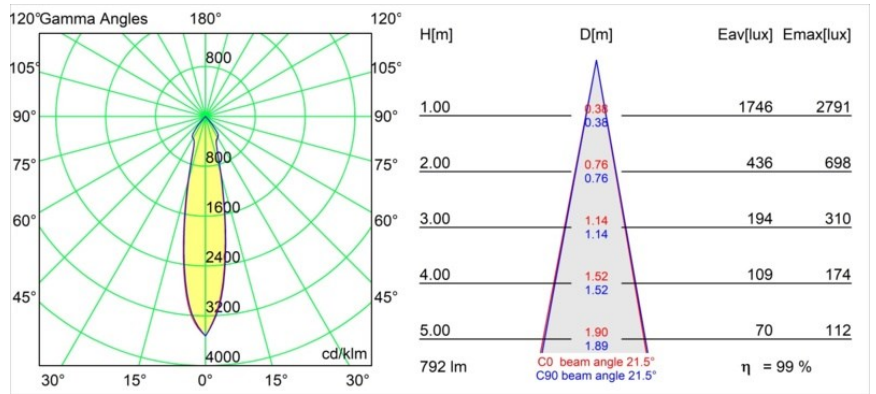

Distribution de Lumière & Schéma de Faisceau