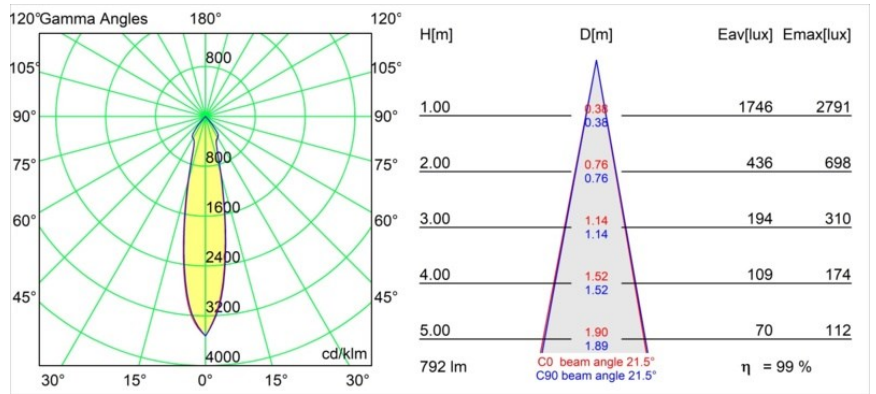

Light distribution & beam diagram