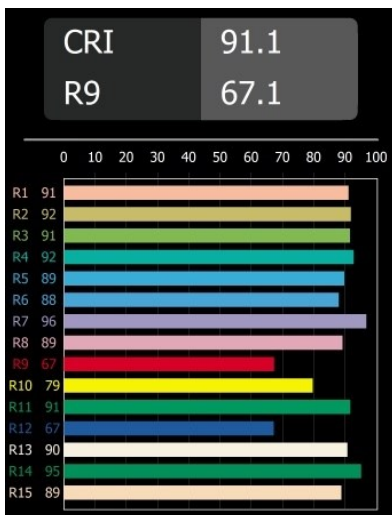

Datum
Kunde
Projekt
Art

Smart Lotis Recessed 82 1x LED 4000K Medium DE Gold Matt

Spezifikationen

Material	12441146
Typ der Lichtquelle	LED
LED Typ	BRIDGELUX V8G8
LED-Technologie	COB-LED
CRI	Min. 90
Farbtemperatur	4000K
Lebensdauer	L80 B10 bei 50.000 Stunden
Leuchtmittel enthalten	Ja
Anzahl Lichtquellen	1
Binning (SDCM)	2
Lichtrichtung	Abwärts
Optik	Reflektor
Gemessene Abstrahlwinkel (°)	22,0
Eingangsspannung	Konstantstrom-Treiber erforderlich
Schutzklasse	III
Schutzart	20
Glühdrahtprüfung (°C)	960
Innen/Außen	Innen
Anwendung	Decke, Wand
Montage	Einbau
Ausschnittgröße (mm)	ø70
Einbautiefe (mm)	100,0
Verstellbarkeit	Not Applicable
Abstand zum beleuchteten Objekt (m)	0,1
Primärfarbe & Primäres Finish	Gold, Matt
Bruttogewicht (g)	220,0
Antriebsstrom (mA)	350 500 700
Min. forward voltage (Vf)	13,2 13,7 14,2
Max. forward voltage (Vf)	15,0 15,4 16,0
Connected load (W)	5,0 7,2 10,6
Lichtstrom pro Lampe (lm)	627 789 1014
Effizienz (lm/W)	125 110 96
UGR	16 17 18
Bemerkung	• 3500K auf Anfrage

Spezifikationen

TM30 & CRI Diagramm

Lichtverteilung und Lichtverteilungskurve

Diagramm

Dekorative Zubehör

- 12500032** Mask Smart 82 1x Black Structure
- 12500009** Mask Smart 82 1x White Structure
- 12500046** Mask Smart 82 1x Gold Matt
- 12500015** Mask Smart 82 1x Champagne Brushed
- 12500014** Mask Smart 82 1x Bronze Brushed
- 12500043** Mask Smart 82 1x Black Brushed
- 12500016** Mask Smart 82 1x Silver Bronze Brushed