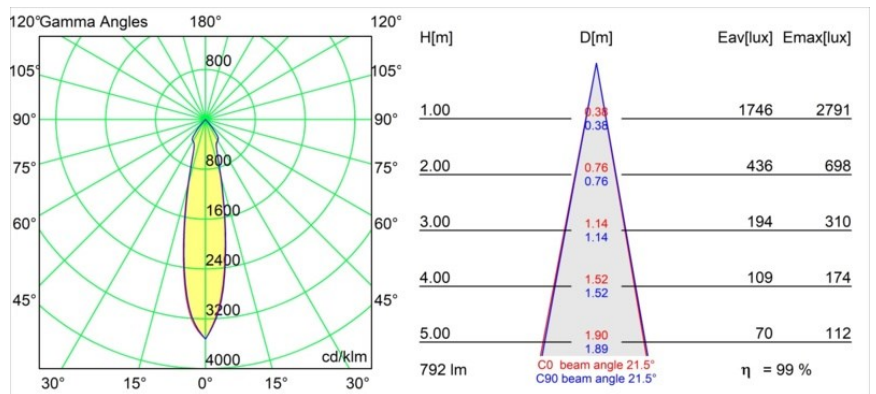

Lichtverteilung und Lichtverteilungskurve