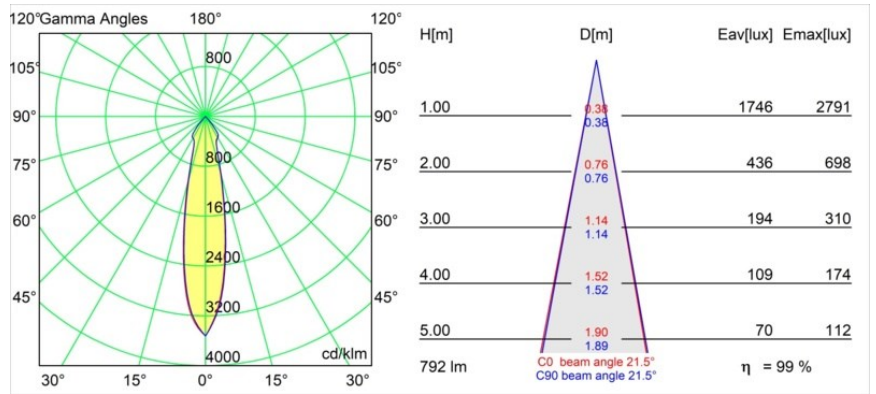

Lichtverteilung und Lichtverteilungskurve