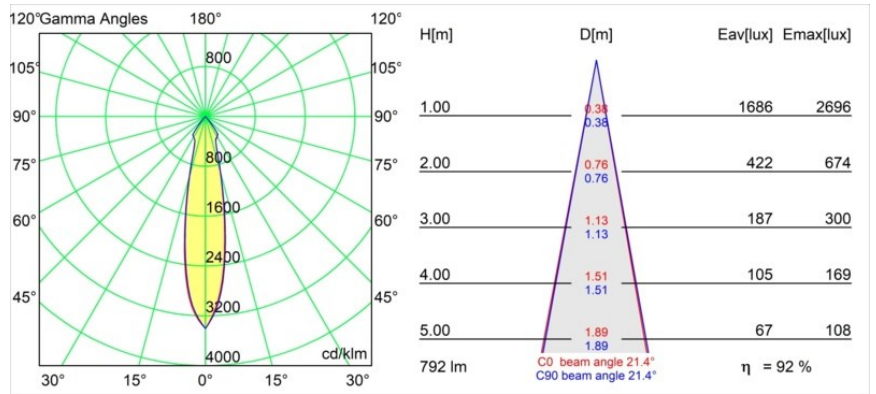

Lichtspreiding & Stralingsdiagram