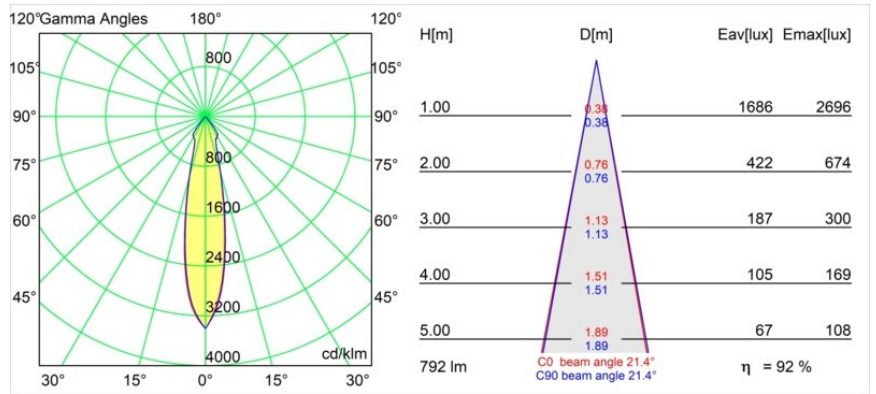

Light distribution & beam diagram