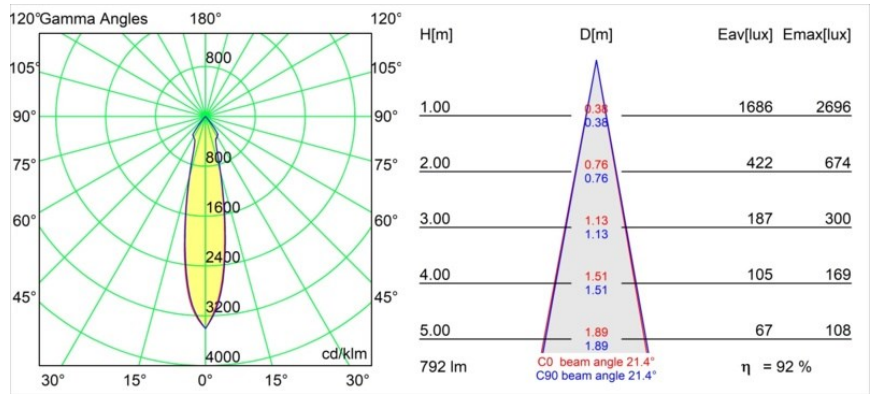

Distribution de Lumière & Schéma de Faisceau