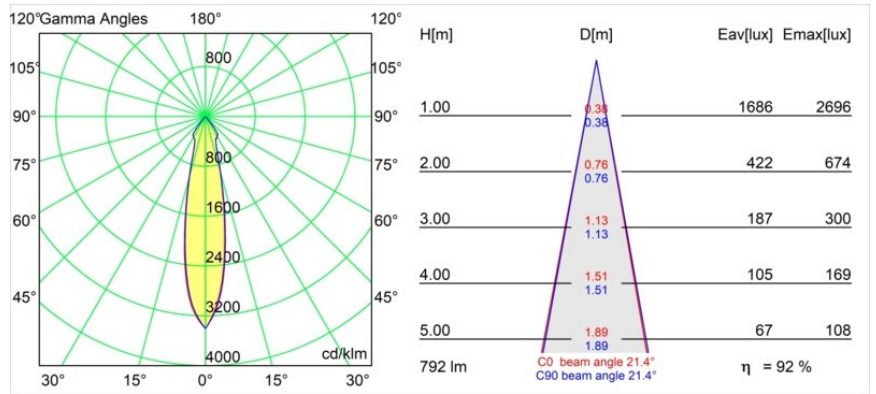

#### Specifications

Material	12441132
Tipo de fuente de luz	LED
Tipo de LED	BRIDGELUX V8G8
Tecnología LED	COB LED
CRI	Min. 90
Temperatura del color	4000K
Vida Útil	L80B10 @50.000 horas
Lámpara Incluida	Sí
Número de fuentes de luz	1
Binning (SDCM)	2
Dirección de la luz	Directo
Óptica	Reflector
Ángulo de Apertura medido (°)	21,0
Voltaje de entrada	Driver de corriente constante requerido
Clasificación eléctrica	III
Clasificación del IP	20
Clasificación de hilo incandescente (°C)	960
Interio/Exterior	Interior
Aplicación	Techo, Pared
Montaje	Empotrado
Tamaño de corte (mm)	ø70
Profundidad de montaje (mm)	100,0
Ajustabilidad	Not Applicable
Distancia al objeto iluminado (m)	0,1
Color principal & Acabado principal	Negro, Estructura
Peso bruto (g)	220,0
Corriente de accionamiento (mA)	350      500      700
Min. forward voltage (Vf)	13,2      13,7      14,2
Max. forward voltage (Vf)	15,0      15,4      16,0
Connected load (W)	5,0      7,2      10,6
Flujo luminoso por lámpara (lm)	584      735      944
Eficacia (lm/W)	117      102      89

---

Índice de deslumbramiento	15	16	17
Remark	• 3500K bajo pedido		

---

**TM30 & CRI diagram**

**Light distribution & beam diagram**

**Accesorios Decorativo**

- 12500032** Mask Smart 82 1x Black Structure
- 12500009** Mask Smart 82 1x White Structure
- 12500046** Mask Smart 82 1x Gold Matt
- 12500015** Mask Smart 82 1x Champagne Brushed
- 12500014** Mask Smart 82 1x Bronze Brushed
- 12500043** Mask Smart 82 1x Black Brushed
- 12500016** Mask Smart 82 1x Silver Bronze Brushed