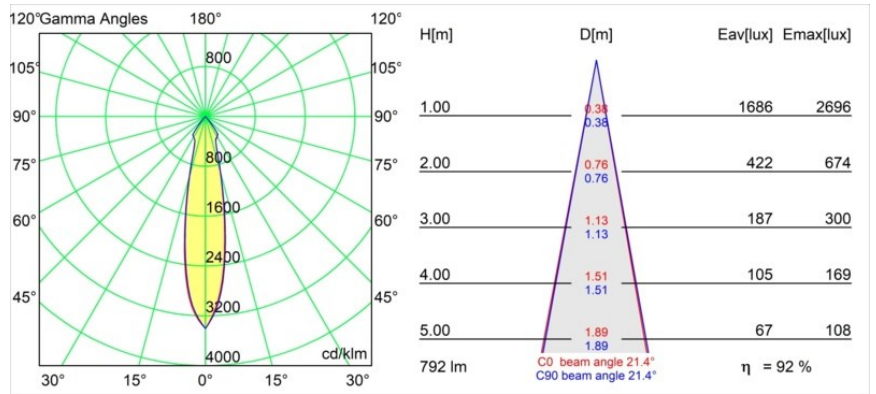

Lichtverteilung und Lichtverteilungskurve