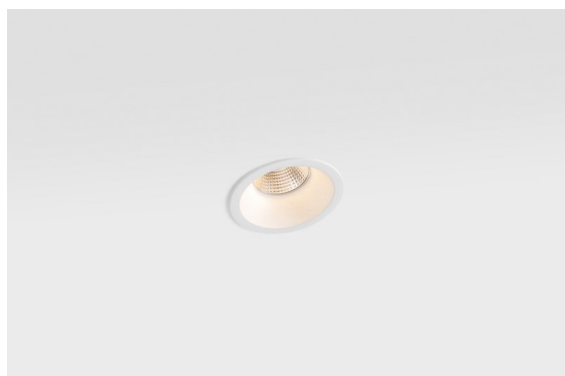

### Smart Lotis Recessed 82 1x LED 4000K Medium DE White Structure

#### Specificaties

Materiaal	12441109
Type Lichtbron	LED
LED type	BRIDGELUX V8G8
LED technologie	Led-COB
CRI	Min. 90
Kleurtemperatuur	4000K
Levensduur	L80B10 bij 50.000 Uur
Lamp inbegrepen	Ja
Aantal Lichtbronnen	1
Binning (SDCM)	2
Lichtrichting	Omlaag
Optisch	Reflector
Gemeten gradenbundel (°)	22,0
Ingangsspanning	Aandrijving Gelijkstroom Vereist
Elektriciteitsklasse	III
IP-klasse	20
Gloeidraadtest (°C)	960
Binnen/Buiten	Binnen
Toepassing	Plafond, Wand
Montage	Inbouw
Inbouwopening (mm)	ø70
Montagediepte (mm)	100,0
Verstelbaarheid	Not Applicable
Afstand tot Verlicht Voorwerp (m)	0,1
Primaire Kleur & Primaire Afwerking	Wit, Structuur
Brutogewicht (g)	220,0
Stroom driver (mA)	350      500      700
Min. forward voltage (Vf)	13,2      13,7      14,2
Max. forward voltage (Vf)	15,0      15,4      16,0
Connected load (W)	5,0      7,2      10,6
Lumenoutput per lampunit (lm)	630      792      1018
Efficiëntie (lm/W)	126      110      96
UGR	17      18      19
Opmerking	• 3500K op verzoek

De 3 originele ontwerpen, Smart Kup, Lotis en Cake, stelen nog steeds de harten van interieurontwerpers. Dat geldt trouwens voor de hele Smart familie. De toegankelijkheid en extreme veelzijdigheid van Smart passen bij nagenoeg elke opstelling. Combineer accentverlichting, op- en neerwaarts, vast of verstelbaar, een mozaïek van vormen, formaten, kleuren en montageopties, en creëer een speelse opstelling.