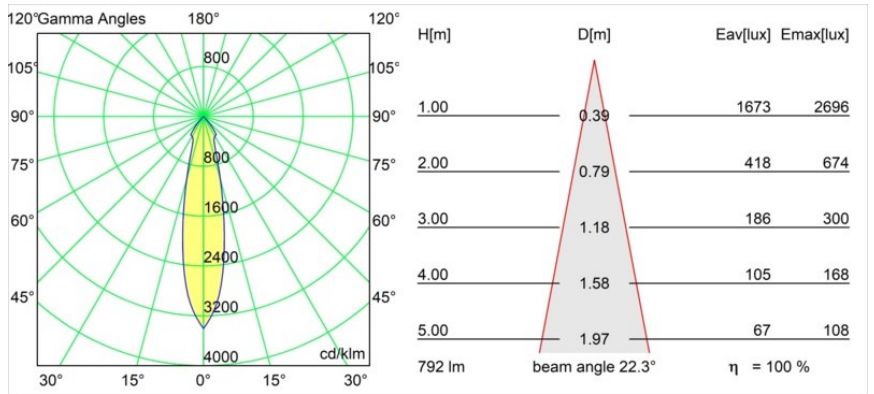

Lichtspreiding & Stralingsdiagram