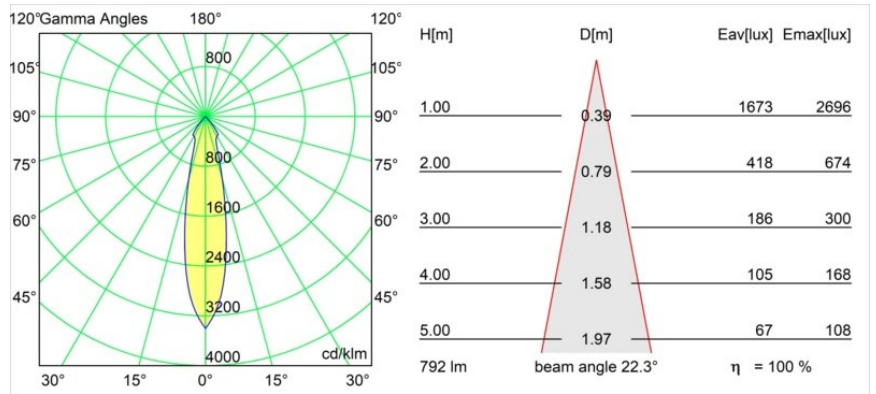

Light distribution & beam diagram