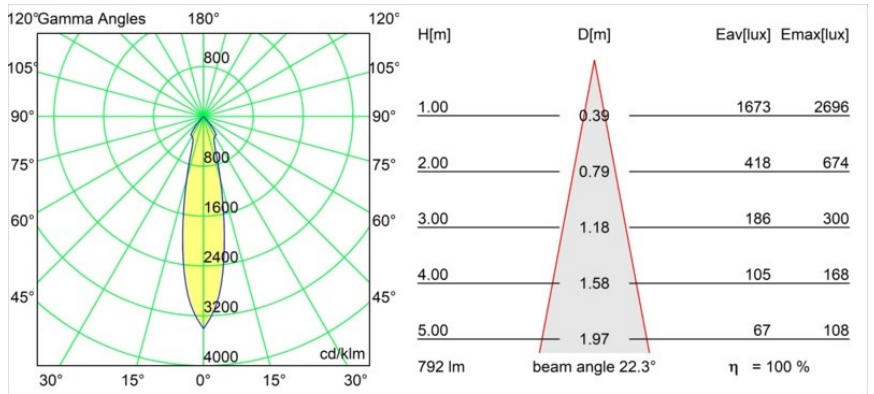

Distribution de Lumière & Schéma de Faisceau