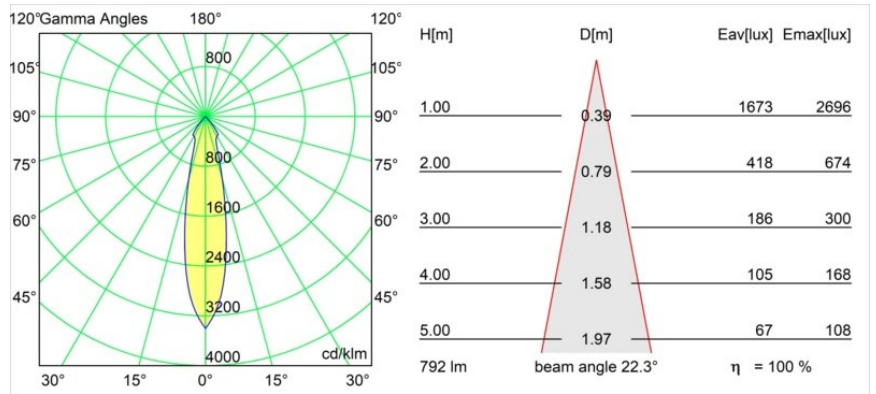

---

Índice de deslumbramiento	17	18	19
Remark	• 3500K bajo pedido		

---

**TM30 & CRI diagram**

**Light distribution & beam diagram**

**Accesorios Decorativo**

- 12500032** Mask Smart 82 1x Black Structure
- 12500009** Mask Smart 82 1x White Structure
- 12500046** Mask Smart 82 1x Gold Matt
- 12500015** Mask Smart 82 1x Champagne Brushed
- 12500014** Mask Smart 82 1x Bronze Brushed
- 12500043** Mask Smart 82 1x Black Brushed
- 12500016** Mask Smart 82 1x Silver Bronze Brushed