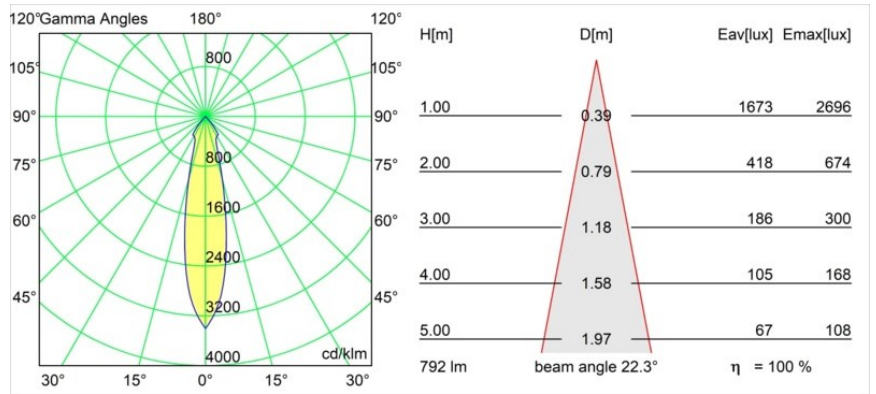

Lichtverteilung und Lichtverteilungskurve