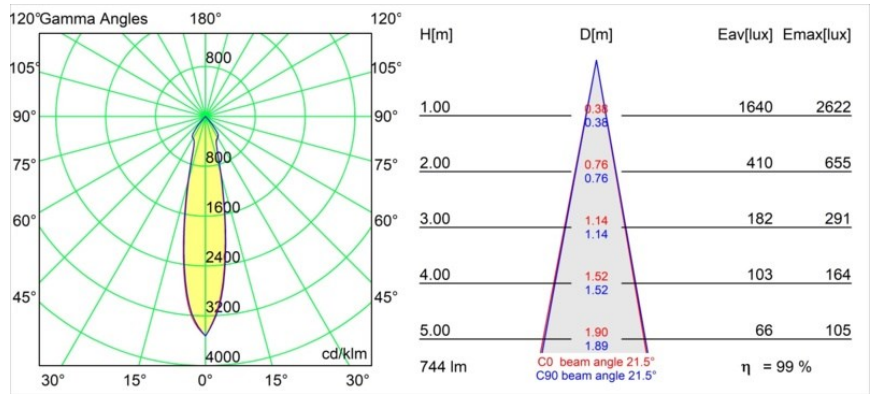

Lichtspreiding & Stralingsdiagram