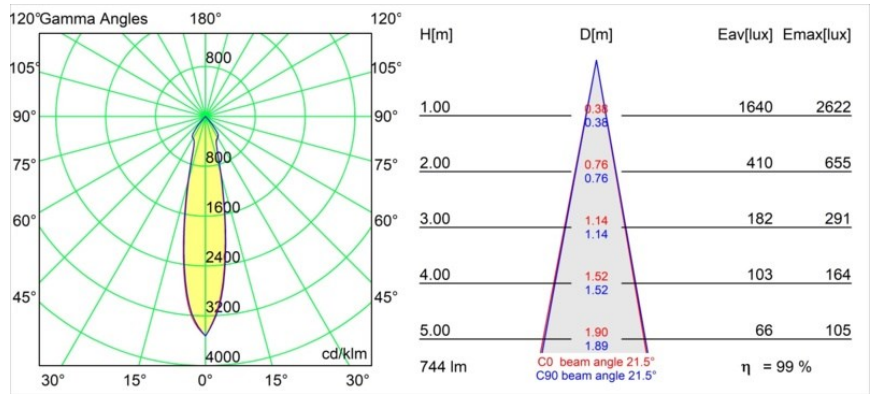

Lichtspreading & Stralingsdiagram