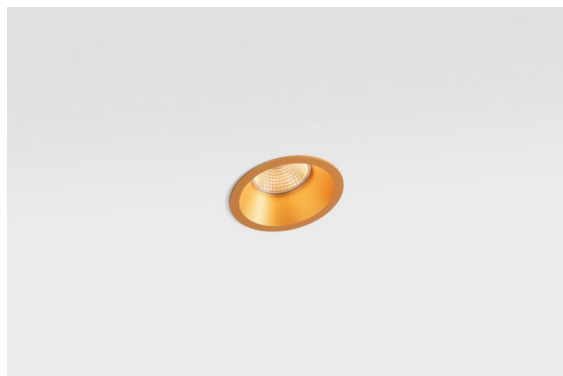

Datum
Klant
Project
Soort

Smart Lotis Recessed 82 1x LED 2700K Medium DE Gold Matt

Specificaties

Materiaal	12441046
Type Lichtbron	LED
LED type	BRIDGELUX V8G8
LED technologie	Led-COB
CRI	Min. 90
Kleurtemperatuur	2700K
Levensduur	L80B10 bij 50.000 Uur
Lamp inbegrepen	Ja
Aantal Lichtbronnen	1
Binning (SDCM)	2
Lichtrichting	Omlaag
Optisch	Reflector
Gemeten gradenbundel (°)	22,0
Ingangsspanning	Aandrijving Gelijkstroom Vereist
Elektriciteitsklasse	III
IP-klasse	20
Gloeidraadtest (°C)	960
Binnen/Buiten	Binnen
Toepassing	Plafond, Wand
Montage	Inbouw
Inbouwopening (mm)	ø70
Montagediepte (mm)	100,0
Verstelbaarheid	Not Applicable
Afstand tot Verlicht Voorwerp (m)	0,1
Primaire Kleur & Primaire Afwerking	Goud, Mat
Brutogewicht (g)	220,0
Stroom driver (mA)	350 500 700
Min. forward voltage (Vf)	13,2 13,7 14,2
Max. forward voltage (Vf)	15,0 15,4 16,0
Connected load (W)	5,0 7,2 10,6
Lumenoutput per lampunit (lm)	552 741 952
Efficiëntie (lm/W)	110 103 90
UGR	15 16 18
Opmerking	• 3500K op verzoek

De 3 originele ontwerpen, Smart Kup, Lotis en Cake, stelen nog steeds de harten van interieurontwerpers. Dat geldt trouwens voor de hele Smart familie. De toegankelijkheid en extreme veelzijdigheid van Smart passen bij nagenoeg elke opstelling. Combineer accentverlichting, op- en neerwaarts, vast of verstelbaar, een mozaïek van vormen, formaten, kleuren en montageopties, en creëer een speelse opstelling.

TM30 & CRI Diagrammen

Lichtspreading & Stralingsdiagram

Diagrammen

Decoratieve Accessoires

- 12500032** Mask Smart 82 1x Black Structure
- 12500009** Mask Smart 82 1x White Structure
- 12500046** Mask Smart 82 1x Gold Matt
- 12500015** Mask Smart 82 1x Champagne Brushed
- 12500014** Mask Smart 82 1x Bronze Brushed
- 12500043** Mask Smart 82 1x Black Brushed
- 12500016** Mask Smart 82 1x Silver Bronze Brushed