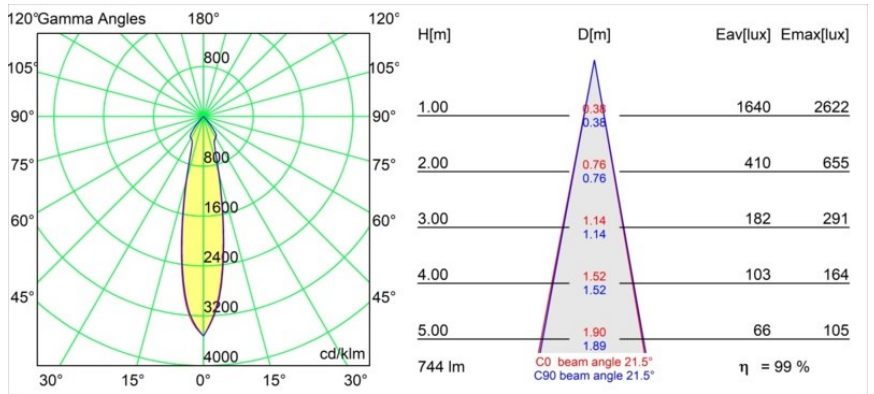

Distribution de Lumière & Schéma de Faisceau