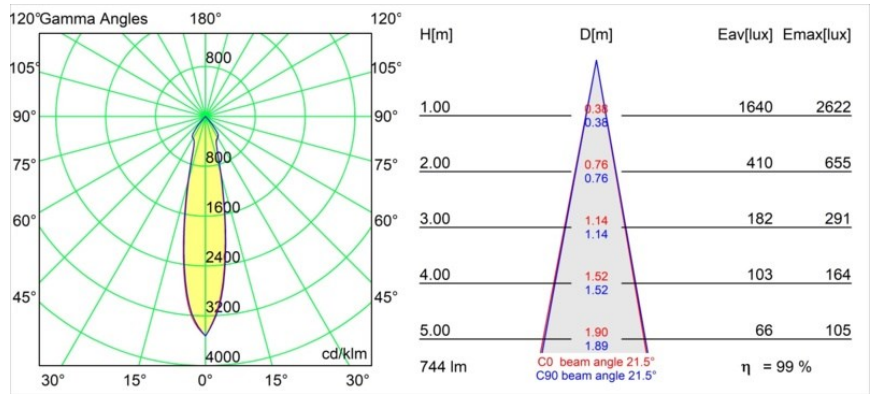

Light distribution & beam diagram