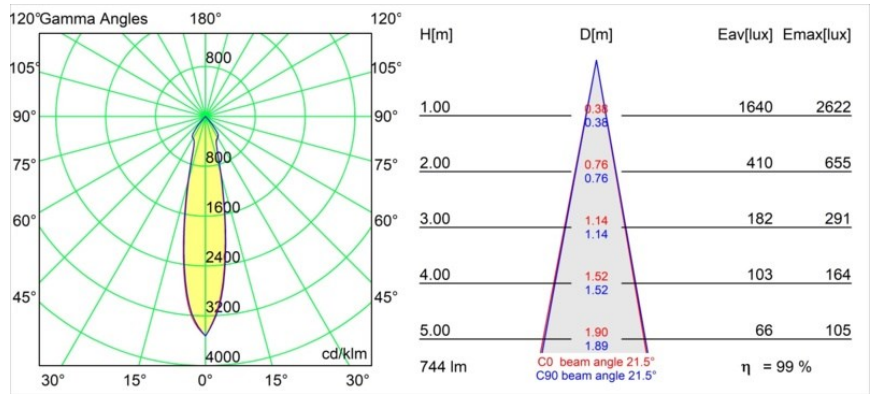

Lichtverteilung und Lichtverteilungskurve