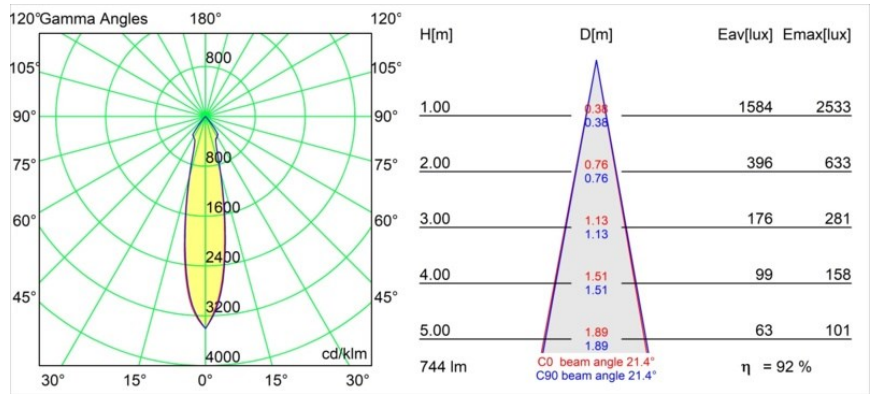

Lichtspreiding & Stralingsdiagram