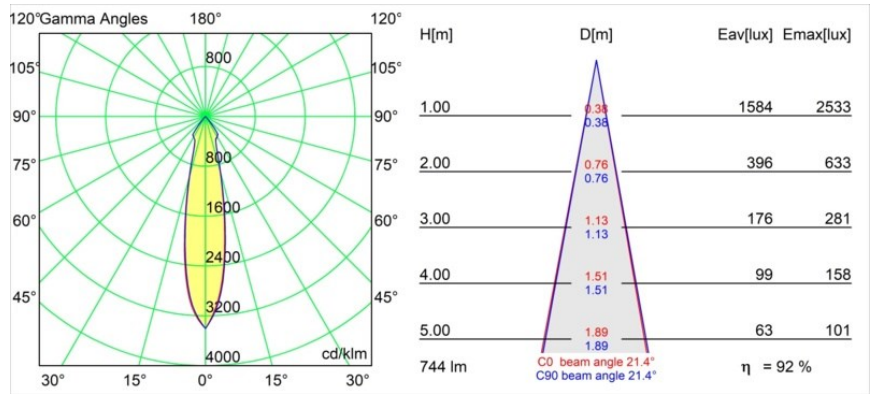

Light distribution & beam diagram