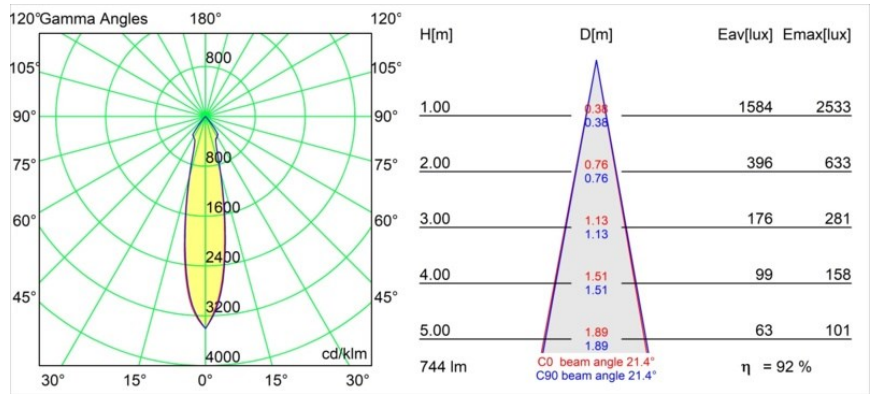

#### Spezifikationen

Material	12441032
Typ der Lichtquelle	LED
LED Typ	BRIDGELUX V8G8
LED-Technologie	COB-LED
CRI	Min. 90
Farbtemperatur	2700K
Lebensdauer	L80 B10 bei 50.000 Stunden
Leuchtmittel enthalten	Ja
Anzahl Lichtquellen	1
Binning (SDCM)	2
Lichtrichtung	Abwärts
Optik	Reflektor
Gemessene Abstrahlwinkel (°)	21,0
Eingangsspannung	Konstantstrom-Treiber erforderlich
Schutzklasse	III
Schutzart	20
Glühdrahtprüfung (°C)	960
Innen/Außen	Innen
Anwendung	Decke, Wand
Montage	Einbau
Ausschnittgröße (mm)	ø70
Einbautiefe (mm)	100,0
Verstellbarkeit	Not Applicable
Abstand zum beleuchteten Objekt (m)	0,1
Primärfarbe & Primäres Finish	Schwarz, Strukturiert
Bruttogewicht (g)	220,0
Antriebsstrom (mA)	350      500      700
Min. forward voltage (Vf)	13,2      13,7      14,2
Max. forward voltage (Vf)	15,0      15,4      16,0
Connected load (W)	5,0      7,2      10,6
Lichtstrom pro Lampe (lm)	514      690      887
Effizienz (lm/W)	103      96      84
UGR	15      16      17
Bemerkung	• 3500K auf Anfrage

Spezifikationen

**TM30 & CRI Diagramm**

**Lichtverteilung und Lichtverteilungskurve**

Diagramm