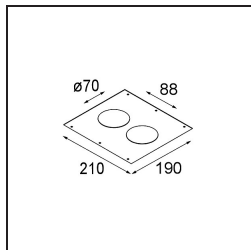

12291030 Plaster Kit 210x190 - 70 2x