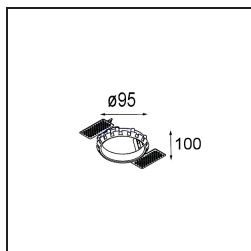

Installatie Accessoires

- 10889830** Installation Housing 192x190x130

- 12290130** Plaster Kit 190X190 - 70 1x

12291030 Plaster Kit 210x190 - 70 2x

12500230 Ring Recessed 82 1x

■ Kies een vereist accessoire