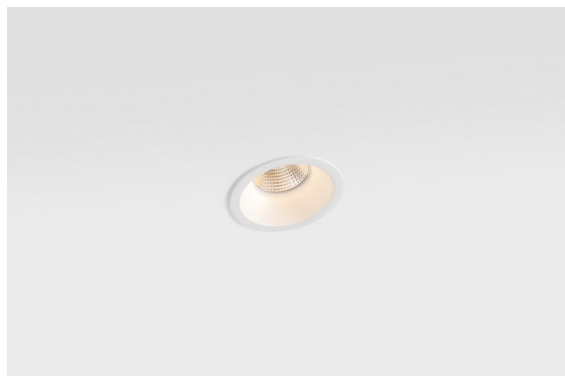

Datum
Klant
Project
Soort

Smart Lotis Recessed 82 1x LED 2700K Medium DE White Structure

Specificaties

Materiaal	12441009
Type Lichtbron	LED
LED type	BRIDGELUX V8G8
LED technologie	Led-COB
CRI	Min. 90
Kleurtemperatuur	2700K
Levensduur	L80B10 bij 50.000 Uur
Lamp inbegrepen	Ja
Aantal Lichtbronnen	1
Binning (SDCM)	2
Lichtrichting	Omlaag
Optisch	Reflector
Gemeten gradenbundel (°)	22,0
Ingangsspanning	Aandrijving Gelijkstroom Vereist
Elektriciteitsklasse	III
IP-klasse	20
Gloeidraadtest (°C)	960
Binnen/Buiten	Binnen
Toepassing	Plafond, Wand
Montage	Inbouw
Inbouwopening (mm)	ø70
Montagediepte (mm)	100,0
Verstelbaarheid	Not Applicable
Afstand tot Verlicht Voorwerp (m)	0,1
Primaire Kleur & Primaire Afwerking	Wit, Structuur
Brutogewicht (g)	220,0
Stroom driver (mA)	350 500 700
Min. forward voltage (Vf)	13,2 13,7 14,2
Max. forward voltage (Vf)	15,0 15,4 16,0
Connected load (W)	5,0 7,2 10,6
Lumenoutput per lampunit (lm)	554 744 956
Efficiëntie (lm/W)	111 103 90
UGR	16 18 19
Opmerking	• 3500K op verzoek

De 3 originele ontwerpen, Smart Kup, Lotis en Cake, stelen nog steeds de harten van interieurontwerpers. Dat geldt trouwens voor de hele Smart familie. De toegankelijkheid en extreme veelzijdigheid van Smart passen bij nagenoeg elke opstelling. Combineer accentverlichting, op- en neerwaarts, vast of verstelbaar, een mozaïek van vormen, formaten, kleuren en montageopties, en creëer een speelse opstelling.