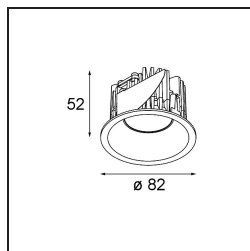

Datum
Klant
Project
Soort

Smart Lotis Recessed 82 1x LED 2700K Medium DE White Structure

Specificaties

Materiaal	12441009
Type Lichtbron	LED
LED type	BRIDGELUX V8G8
LED technologie	Led-COB
CRI	Min. 90
Kleurtemperatuur	2700K
Levensduur	L80B10 bij 50.000 Uur
Lamp inbegrepen	Ja
Aantal Lichtbronnen	1
Binning (SDCM)	2
Lichtrichting	Omlaag
Optisch	Reflector
Gemeten gradenbundel (°)	22,0
Ingangsspanning	Aandrijving Gelijkstroom Vereist
Elektriciteitsklasse	III
IP-klasse	20
Gloeidraadtest (°C)	960
Binnen/Buiten	Binnen
Toepassing	Plafond, Wand
Montage	Inbouw
Inbouwopening (mm)	ø70
Montagediepte (mm)	100,0
Verstelbaarheid	Not Applicable
Afstand tot Verlicht Voorwerp (m)	0,1
Primaire Kleur & Primaire Afwerking	Wit, Structuur
Brutogewicht (g)	220,0
Stroom driver (mA)	350 500 700
Min. forward voltage (Vf)	13,2 13,7 14,2
Max. forward voltage (Vf)	15,0 15,4 16,0
Connected load (W)	5,0 7,2 10,6
Lumenoutput per lampunit (lm)	554 744 956
Efficiëntie (lm/W)	111 103 90
UGR	16 18 19
Opmerking	• 3500K op verzoek