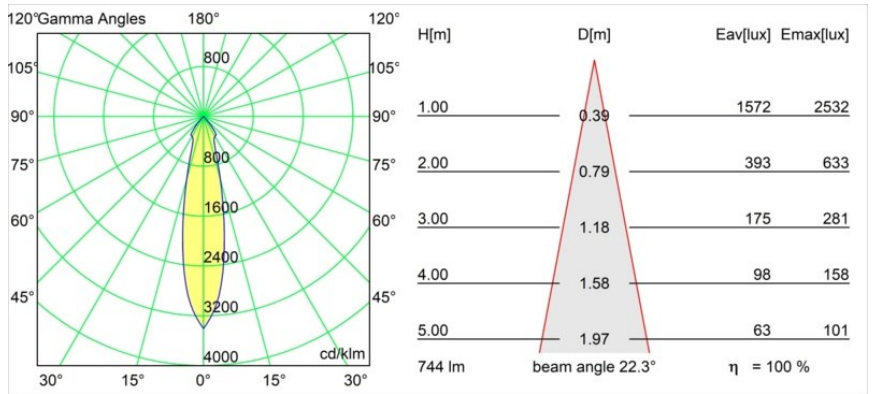

Lichtspreiding & Stralingsdiagram