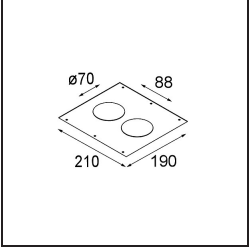

12291030 Plaster Kit 210x190 - 70 2x