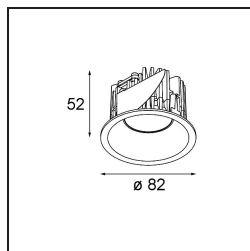

#### Specifications

Materiale	12441009
Tipo di Sorgente	LED
Tipologia LED	BRIDGELUX V8G8
Tecnologie LED	COB
CRI	Min. 90
Temperatura di colore della luce	2700K
Vita utile	L80B10 @50.000 ore
Lampadina inclusa	Sì
Numero di fonte luminosa	1
Binning (SDCM)	2
Direzione della luce	Diretta
Ottiche	Riflettore
Fascio misurato (°)	22,0
Volt in ingresso	Necessario driver a corrente costante
Classificazione elettrica	III
Grado IP	20
Test filo a caldo (°C)	960
Interno/Esterno	Interno
Applicazione	Soffitto, Parete
Montaggio	Incassato
Foro d'incasso (mm)	ø70
Profondità di montaggio (mm)	100,0
Orientabilità	Not Applicable
Distanza dall'oggetto illuminato (m)	0,1
Colore primario & Finitura primaria	Bianco, Strutturata
Peso lordo (g)	220,0
Corrente di azionamento (mA)	350      500      700
Min. forward voltage (Vf)	13,2      13,7      14,2
Max. forward voltage (Vf)	15,0      15,4      16,0
Connected load (W)	5,0      7,2      10,6
Flusso luminoso per lampade (lm)	554      744      956
Efficienza (lm/W)	111      103      90
Livello abbagliamento	16      18      19