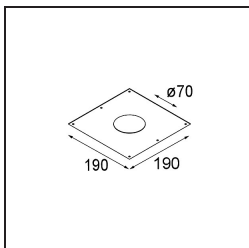

- **12290130** Plaster Kit 190X190 - 70 1x