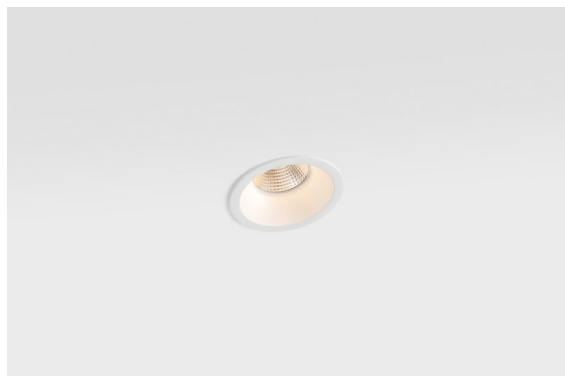

### Smart Lotis Recessed 82 1x LED 2700K Medium DE White Structure

#### Specifications

Materiale	12441009
Tipo di Sorgente	LED
Tipologia LED	BRIDGELUX V8G8
Tecnologie LED	COB
CRI	Min. 90
Temperatura di colore della luce	2700K
Vita utile	L80B10 @50.000 ore
Lampadina inclusa	Sì
Numero di fonte luminosa	1
Binning (SDCM)	2
Direzione della luce	Diretta
Ottiche	Riflettore
Fascio misurato (°)	22,0
Volt in ingresso	Necessario driver a corrente costante
Classificazione elettrica	III
Grado IP	20
Test filo a caldo (°C)	960
Interno/Esterno	Interno
Applicazione	Soffitto, Parete
Montaggio	Incassato
Foro d'incasso (mm)	ø70
Profondità di montaggio (mm)	100,0
Orientabilità	Not Applicable
Distanza dall'oggetto illuminato (m)	0,1
Colore primario & Finitura primaria	Bianco, Strutturata
Peso lordo (g)	220,0
Corrente di azionamento (mA)	350      500      700
Min. forward voltage (Vf)	13,2      13,7      14,2
Max. forward voltage (Vf)	15,0      15,4      16,0
Connected load (W)	5,0      7,2      10,6
Flusso luminoso per lampade (lm)	554      744      956
Efficienza (lm/W)	111      103      90
Livello abbagliamento	16      18      19

I 3 originali design Smart (Kup, Lotis e Cake) riescono ancora a rubare il cuore degli interior designer. E questo vale per tutta la famiglia Smart. L'accessibilità e l'estrema versatilità di Smart sono adatte a qualsiasi espressione. Mescola e abbina luci d'accento, up e downlight, fisse o regolabili, un mosaico di forme, dimensioni, colori e opzioni di montaggio e crea un'installazione giocosa.