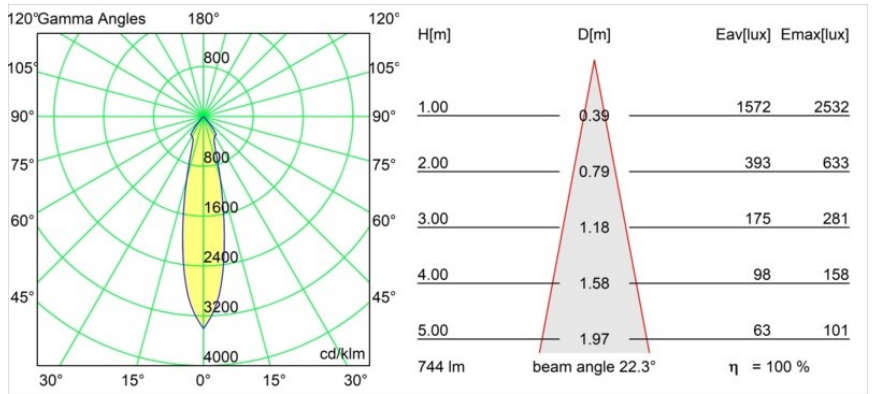

Distribution de Lumière & Schéma de Faisceau