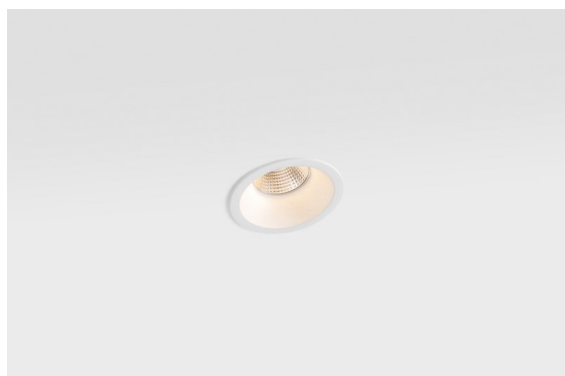

Date
Client
Projet
Type

Smart Lotis Recessed 82 1x LED 2700K Medium DE White Structure

Caractéristiques

Les 3 designs originaux, Smart Kup, Lotis et Cake, parviennent toujours à ravir les cœurs des designers d'intérieur. Et cela vaut pour la famille Smart entière. L'accessibilité et l'extrême polyvalence de Smart conviendront à n'en pas douter à toute création. Mélangez et associez l'éclairage d'ambiance, vers le haut et vers le bas, fixe ou réglable, une mosaïque de formes, de tailles, de couleurs et d'options de montage, et créez une installation fantaisiste.

Matériaux	12441009
Type de Source Lumineuse	LED
Type de LED	BRIDGELUX V8G8
Technologie LED	LED COB
CRI	Min. 90
Température de Couleur	2700K
Durée de Vie	L80B10 à 50 000 heures
Ampoule incluse	Oui
Nombre de Sources Lumineuses	1
Groupement (SDCM)	2
Direction de la Lumière	Bas
Optique	Réflecteur
Faisceau mesuré (°)	22,0
Tension d'Entrée	Driver à Courant Constant Requis
Classe Électrique	III
Indice de protection IP	20
Essai au fil incandescent (°C)	960
Intérieur/extérieur	Intérieur
Application	Plafond, Mur
Montage	Encastré
Taille de découpe (mm)	ø70
Profondeur de montage (mm)	100,0
Ajustabilité	Not Applicable
Distance avec l'Objet Éclairé (m)	0,1
Couleur Principale & Finition Principale	Blanc, Structure
Poids brut (g)	220,0
Courant du driver (mA)	350 500 700
Min. forward voltage (Vf)	13,2 13,7 14,2
Max. forward voltage (Vf)	15,0 15,4 16,0
Connected load (W)	5,0 7,2 10,6
Flux lumineux par lampe (lm)	554 744 956
Efficacité (lm/W)	111 103 90
UGR	16 18 19

Commentaire

- 3500K sur demande
-

TM30 & CRI diagrammes

Distribution de Lumière & Schéma de Faisceau

Accessoires d'Eclairage décoratives

- 12500032** Mask Smart 82 1x Black Structure
- 12500009** Mask Smart 82 1x White Structure
- 12500046** Mask Smart 82 1x Gold Matt
- 12500015** Mask Smart 82 1x Champagne Brushed
- 12500014** Mask Smart 82 1x Bronze Brushed
- 12500043** Mask Smart 82 1x Black Brushed
- 12500016** Mask Smart 82 1x Silver Bronze Brushed