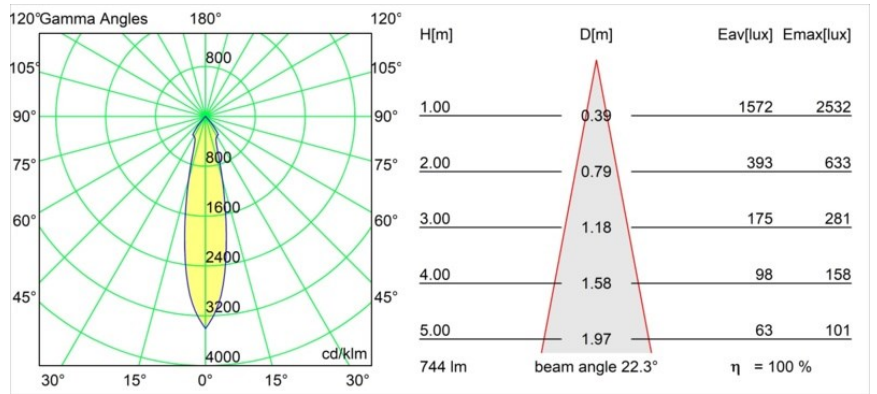

#### Specifications

Material	12441009
Tipo de fuente de luz	LED
Tipo de LED	BRIDGELUX V8G8
Tecnología LED	COB LED
CRI	Min. 90
Temperatura del color	2700K
Vida Útil	L80B10 @50.000 horas
Lámpara Incluida	Sí
Número de fuentes de luz	1
Binning (SDCM)	2
Dirección de la luz	Directo
Óptica	Reflector
Ángulo de Apertura medido (°)	22,0
Voltaje de entrada	Driver de corriente constante requerido
Clasificación eléctrica	III
Clasificación del IP	20
Clasificación de hilo incandescente (°C)	960
Interio/Exterior	Interior
Aplicación	Techo, Pared
Montaje	Empotrado
Tamaño de corte (mm)	ø70
Profundidad de montaje (mm)	100,0
Ajustabilidad	Not Applicable
Distancia al objeto iluminado (m)	0,1
Color principal & Acabado principal	Blanco, Estructura
Peso bruto (g)	220,0
Corriente de accionamiento (mA)	350      500      700
Min. forward voltage (Vf)	13,2      13,7      14,2
Max. forward voltage (Vf)	15,0      15,4      16,0
Connected load (W)	5,0      7,2      10,6
Flujo luminoso por lámpara (lm)	554      744      956
Eficacia (lm/W)	111      103      90

---

Índice de deslumbramiento	16	18	19
Remark	• 3500K bajo pedido		

---

**TM30 & CRI diagram**

**Light distribution & beam diagram**

**Accesorios Decorativo**

- 12500032** Mask Smart 82 1x Black Structure
- 12500009** Mask Smart 82 1x White Structure
- 12500046** Mask Smart 82 1x Gold Matt
- 12500015** Mask Smart 82 1x Champagne Brushed
- 12500014** Mask Smart 82 1x Bronze Brushed
- 12500043** Mask Smart 82 1x Black Brushed
- 12500016** Mask Smart 82 1x Silver Bronze Brushed