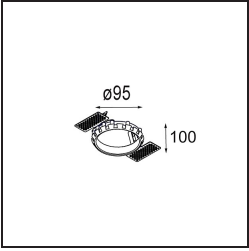

12500230 Ring Recessed 82 1x

Choose a required accessory