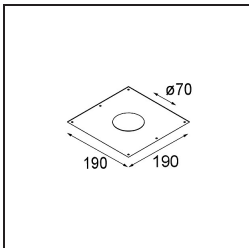

- **12290130** Plaster Kit 190X190 - 70 1x