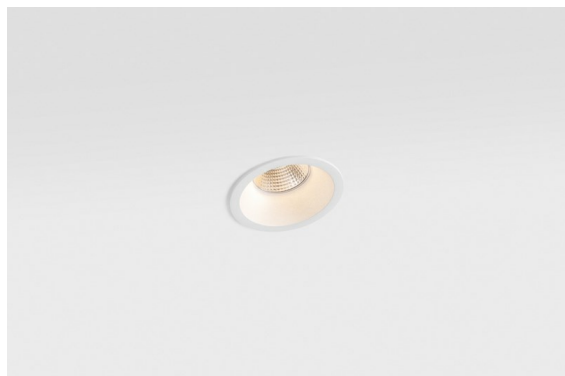

Date
Customer
Project
Type

Smart Lotis Recessed 82 1x LED 2700K Medium DE White Structure

Specifications

Material	12441009
Tipo de fuente de luz	LED
Tipo de LED	BRIDGELUX V8G8
Tecnología LED	COB LED
CRI	Min. 90
Temperatura del color	2700K
Vida Útil	L80B10 @50.000 horas
Lámpara Incluida	Sí
Número de fuentes de luz	1
Binning (SDCM)	2
Dirección de la luz	Directo
Óptica	Reflector
Ángulo de Apertura medido (°)	22,0
Voltaje de entrada	Driver de corriente constante requerido
Clasificación eléctrica	III
Clasificación del IP	20
Clasificación de hilo incandescente (°C)	960
Interio/Exterior	Interior
Aplicación	Techo, Pared
Montaje	Empotrado
Tamaño de corte (mm)	ø70
Profundidad de montaje (mm)	100,0
Ajustabilidad	Not Applicable
Distancia al objeto iluminado (m)	0,1
Color principal & Acabado principal	Blanco, Estructura
Peso bruto (g)	220,0
Corriente de accionamiento (mA)	350 500 700
Min. forward voltage (Vf)	13,2 13,7 14,2
Max. forward voltage (Vf)	15,0 15,4 16,0
Connected load (W)	5,0 7,2 10,6
Flujo de Salida (lm)	554 744 956
Eficacia (lm/W)	111 103 90
Índice de deslumbramiento	16 18 19

Los 3 diseños originales (Smart Kup, Lotis y Cake) siguen robando los corazones de diseñadores de interiores. Y lo mismo puede decirse de toda la familia Smart. La accesibilidad y extrema versatilidad de Smart son indudablemente ideales para cualquier expresión. Combine a su gusto iluminación de resalte, focos uplight y downlight, luces fijas o ajustables, y una gran diversidad de formas, tamaños, colores y opciones montaje, y obtendrá una instalación muy atractiva.

Remark

- 3500K bajo pedido
-

TM30 & CRI diagram

Light distribution & beam diagram

Accesorios Decorativo

- 12500032** Mask Smart 82 1x Black Structure
- 12500009** Mask Smart 82 1x White Structure
- 12500046** Mask Smart 82 1x Gold Matt
- 12500015** Mask Smart 82 1x Champagne Brushed
- 12500014** Mask Smart 82 1x Bronze Brushed
- 12500043** Mask Smart 82 1x Black Brushed
- 12500016** Mask Smart 82 1x Silver Bronze Brushed