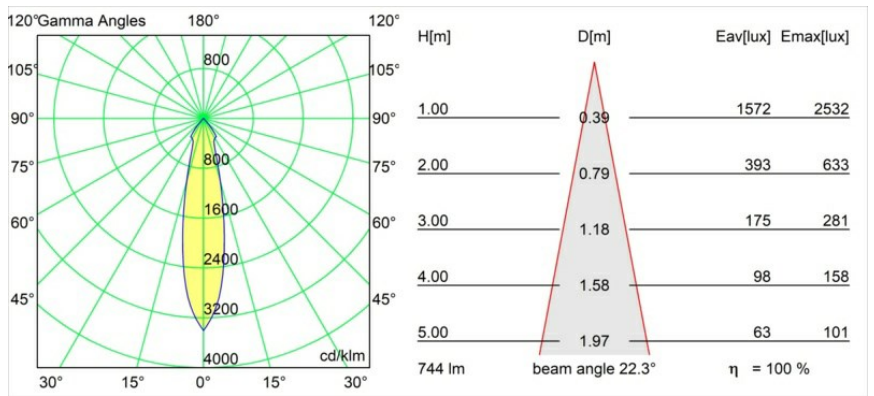

Light distribution & beam diagram