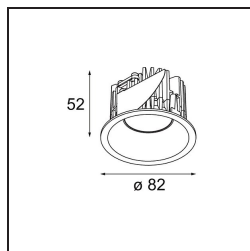

Date
Customer
Project
Type

Smart Lotis Recessed 82 1x LED 2700K Medium DE White Structure

Specifications

Material	12441009
Tipo de fuente de luz	LED
Tipo de LED	BRIDGELUX V8G8
Tecnología LED	COB LED
CRI	Min. 90
Temperatura del color	2700K
Vida Útil	L80B10 @50.000 horas
Lámpara Incluida	Sí
Número de fuentes de luz	1
Binning (SDCM)	2
Dirección de la luz	Directo
Óptica	Reflector
Ángulo de Apertura medido (°)	22,0
Voltaje de entrada	Driver de corriente constante requerido
Clasificación eléctrica	III
Clasificación del IP	20
Clasificación de hilo incandescente (°C)	960
Interio/Exterior	Interior
Aplicación	Techo, Pared
Montaje	Empotrado
Tamaño de corte (mm)	ø70
Profundidad de montaje (mm)	100,0
Ajustabilidad	Not Applicable
Distancia al objeto iluminado (m)	0,1
Color principal & Acabado principal	Blanco, Estructura
Peso bruto (g)	220,0
Corriente de accionamiento (mA)	350 500 700
Min. forward voltage (Vf)	13,2 13,7 14,2
Max. forward voltage (Vf)	15,0 15,4 16,0
Connected load (W)	5,0 7,2 10,6
Flujo de Salida (lm)	554 744 956
Eficacia (lm/W)	111 103 90
Índice de deslumbramiento	16 18 19