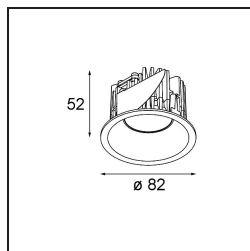

Date
Customer
Project
Type

Smart Lotis Recessed 82 1x LED 2700K Medium DE White Structure

Specifications

Material	12441009
Tipo de fuente de luz	LED
Tipo de LED	BRIDGELUX V8G8
Tecnología LED	COB LED
CRI	Min. 90
Temperatura del color	2700K
Vida Útil	L80B10 @50.000 horas
Lámpara Incluida	Sí
Número de fuentes de luz	1
Binning (SDCM)	2
Dirección de la luz	Directo
Óptica	Reflector
Ángulo de Apertura medido (°)	22,0
Voltaje de entrada	Driver de corriente constante requerido
Clasificación eléctrica	III
Clasificación del IP	20
Clasificación de hilo incandescente (°C)	960
Interio/Exterior	Interior
Aplicación	Techo, Pared
Montaje	Empotrado
Tamaño de corte (mm)	ø70
Profundidad de montaje (mm)	100,0
Ajustabilidad	Not Applicable
Distancia al objeto iluminado (m)	0,1
Color principal & Acabado principal	Blanco, Estructura
Peso bruto (g)	220,0
Corriente de accionamiento (mA)	350 500 700
Min. forward voltage (Vf)	13,2 13,7 14,2
Max. forward voltage (Vf)	15,0 15,4 16,0
Connected load (W)	5,0 7,2 10,6
Flujo luminoso por lámpara (lm)	554 744 956
Eficacia (lm/W)	111 103 90