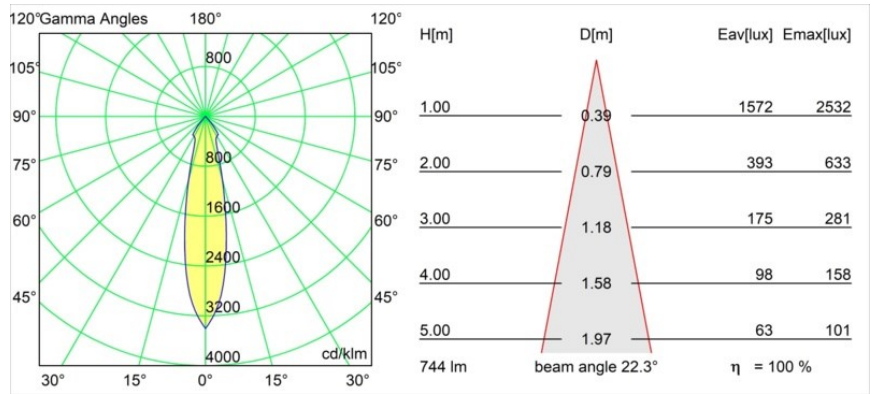

Light distribution & beam diagram