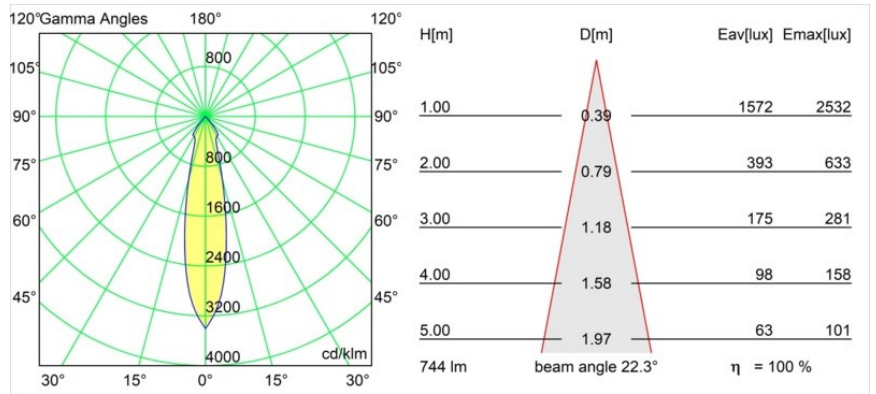

Lichtverteilung und Lichtverteilungskurve