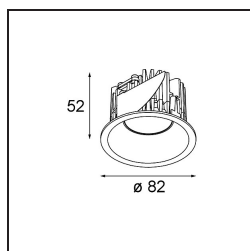

Datum
Kunde
Projekt
Art

Smart Lotis Recessed 82 1x LED 2700K Medium DE White Structure

Spezifikationen

Die 3 ursprünglichen Designs, Smart Kup, Lotis und Cake, stehen nach wie vor die Herzen der Innendesigner. Und dies gilt für die gesamte Smart-Produktfamilie. Die Zugänglichkeit und extreme Vielseitigkeit der Smart sind unschlagbare Argumente für jedes Design. Mischen und kombinieren Sie Akzentbeleuchtung, aufwärts und abwärts gerichtetes Licht, fest oder verstellbar, ein Mosaik von Designs, Formen, Größen, Farben und Montageoptionen – und schaffen Sie eine spielerische Installation.

Material	12441009
Typ der Lichtquelle	LED
LED Typ	BRIDGELUX V8G8
LED-Technologie	COB-LED
CRI	Min. 90
Farbtemperatur	2700K
Lebensdauer	L80 B10 bei 50.000 Stunden
Leuchtmittel enthalten	Ja
Anzahl Lichtquellen	1
Binning (SDCM)	2
Lichtrichtung	Abwärts
Optik	Reflektor
Gemessene Abstrahlwinkel (°)	22,0
Eingangsspannung	Konstantstrom-Treiber erforderlich
Schutzklasse	III
Schutzart	20
Glühdrahtprüfung (°C)	960
Innen/Außen	Innen
Anwendung	Decke, Wand
Montage	Einbau
Ausschnittgröße (mm)	ø70
Einbautiefe (mm)	100,0
Verstellbarkeit	Not Applicable
Abstand zum beleuchteten Objekt (m)	0,1
Primärfarbe & Primäres Finish	Weiß, Strukturiert
Bruttogewicht (g)	220,0
Antriebsstrom (mA)	350 500 700
Min. forward voltage (Vf)	13.2 13.7 14.2
Max. forward voltage (Vf)	15.0 15.4 16.0
Connected load (W)	5.0 7.2 10.6
Lichtstrom pro Lampe (lm)	554 744 956
Effizienz (lm/W)	111 103 90
UGR	16 18 19
Bemerkung	• 3500K auf Anfrage