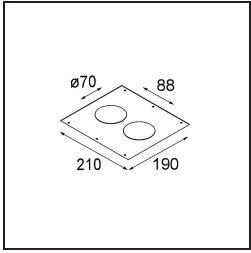

12291030 Plaster Kit 210x190 - 70 2x