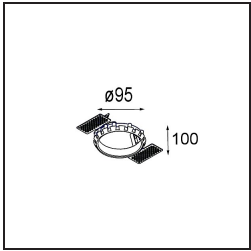

Montagezubehör

- 10889830** Installation Housing 192x190x130

- 12290130** Plaster Kit 190X190 - 70 1x

12291030 Plaster Kit 210x190 - 70 2x

12500230 Ring Recessed 82 1x

Wählen Sie das benötigte Zubehör