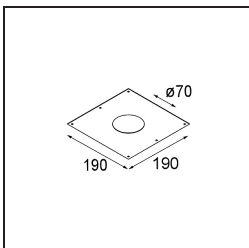

- **12290130** Plaster Kit 190X190 - 70 1x