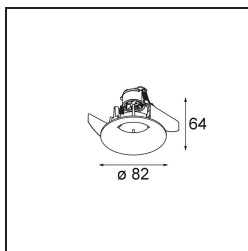

Smart Cake Recessed 82 1x For Tube/Box GU10 Gold Matt

Specificaties

Materiaal	12420246
Type Lichtbron	GU10
Lamp inbegrepen	Neen
Aantal Lichtbronnen	1
Lichtrichting	Omlaag
Ingangsspanning	230 V
Elektriciteitsklasse	I
IP-klasse	20
Gloeidraadtest (°C)	960
Binnen/Buiten	Binnen
Toepassing	Plafond, Wand
Montage	Inbouw
Verstelbaarheid	Not Applicable
Afstand tot Verlicht Voorwerp (m)	0,1
Primaire Kleur & Primaire Afwerking	Goud, Mat
Brutogewicht (g)	129,0