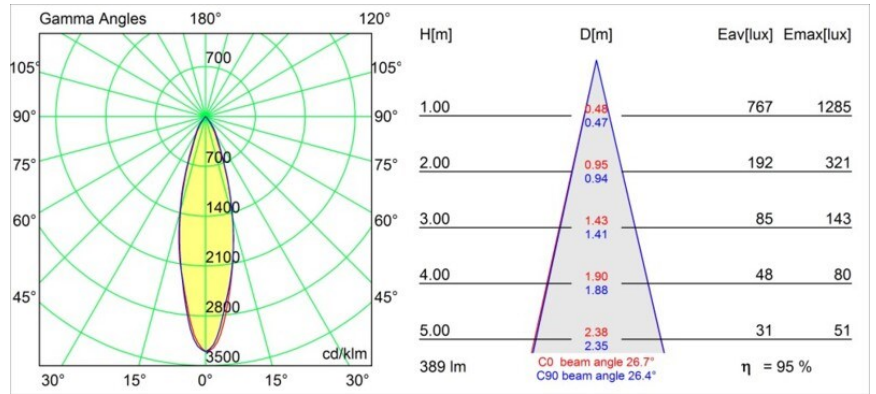

Lichtspreading & Stralingsdiagram

Diagrammen