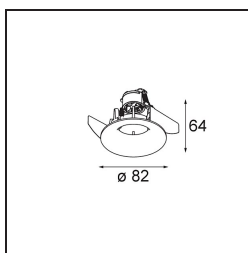

Date
Customer
Project
Type

Smart Cake Recessed 82 lx For Tube/Box GU10 Gold Matt

Specifications

Material	12420246
Tipo de fuente de luz	GU10
Lámpara Incluida	No
Número de fuentes de luz	1
Dirección de la luz	Directo
Voltaje de entrada	230V
Clasificación eléctrica	I
Clasificación del IP	20
Clasificación de hilo incandescente (°C)	960
Interio/Exterior	Interior
Aplicación	Techo, Pared
Montaje	Empotrado
Ajustabilidad	Not Applicable
Distancia al objeto iluminado (m)	0,1
Color principal & Acabado principal	Oro, Mate
Peso bruto (g)	129,0

Light distribution & beam diagram