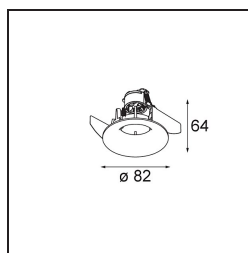

Smart Cake Recessed 82 1x For Tube/Box GU10 Gold Matt

Spezifikationen

Material	12420246
Typ der Lichtquelle	GU10
Leuchtmittel enthalten	Nein
Anzahl Lichtquellen	1
Lichtrichtung	Abwärts
Eingangsspannung	230 V
Schutzklasse	I
Schutzart	20
Glühdrahtprüfung (°C)	960
Innen/Außen	Innen
Anwendung	Decke, Wand
Montage	Einbau
Verstellbarkeit	Not Applicable
Abstand zum beleuchteten Objekt (m)	0,1
Primärfarbe & Primäres Finish	Gold, Matt
Bruttogewicht (g)	129,0

Spezifikationen

Lichtverteilung und Lichtverteilungskurve