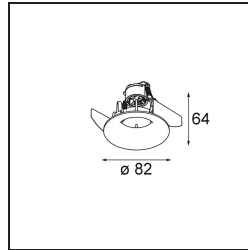

 Datum

 Klant

 Project

 Soort

Smart Cake Recessed 82 1x For Tube/Box GU10 Black Structure

Specificaties

Materiaal	12420232
Type Lichtbron	GU10
Lamp inbegrepen	Neen
Aantal Lichtbronnen	1
Lichtrichting	Omlaag
Ingangsspanning	230 V
Elektriciteitsklasse	I
IP-klasse	20
Gloeidraadtest (°C)	960
Binnen/Buiten	Binnen
Toepassing	Plafond, Wand
Montage	Inbouw
Verstelbaarheid	Not Applicable
Afstand tot Verlicht Voorwerp (m)	0,1
Primaire Kleur & Primaire Afwerking	Zwart, Structuur
Brutogewicht (g)	129,0